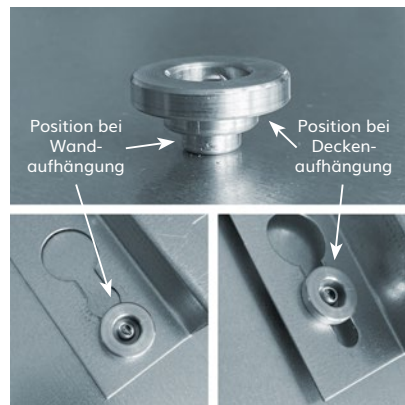

OHLE INFRAROTHEIZUNG

TERMOPUR 700

Material Oberfläche	1 mm Stahlblech, Signalweiß RAL 9003, glänzend strukturiert
Montageart	Montage Wand, Decke oder ortsbeweglich mit zusätzlichen Standfüßen
Abmessungen	400 x 1800 x 17 mm
Aufbauhöhe	47 mm inkl. Halterung (im Lieferumfang enthalten)
Gewicht	14,0 kg
Temperatur	max. 105 °C
Temperaturschutz	2 Stück
Spannung	230 VAC / 50 Hz
Leistung	750 W (+/- 8% Toleranz)
Nennstrom	1,6 A
Schutzart	IP 20
Elektrischer Anschluss	Anschlusskabel 1,7 m mit Schuko-Stecker
Zertifizierung	CE
EAN-Nummer	4260736980182