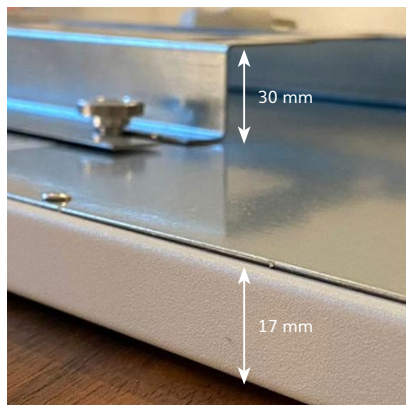

OHLE INFRAROTHEIZUNG

TERMOPUR 700

Material Oberfläche	1 mm Stahlblech, Signalweiß RAL 9003, glänzend strukturiert
Montageart	Montage Wand, Decke oder ortsbeweglich mit zusätzlichen Standfüßen
Abmessungen	400 x 1800 x 17 mm
Aufbauhöhe	47 mm inkl. Halterung (im Lieferumfang enthalten)
Gewicht	14,0 kg
Temperatur	max. 105 °C
Temperaturschutz	2 Stück
Spannung	230 VAC / 50 Hz
Leistung	750 W (+/- 8% Toleranz)
Nennstrom	1,6 A
Schutzart	IP 20
Elektrischer Anschluss	Anschlusskabel 1,7 m mit Schuko-Stecker
Zertifizierung	CE
EAN-Nummer	4260736980182