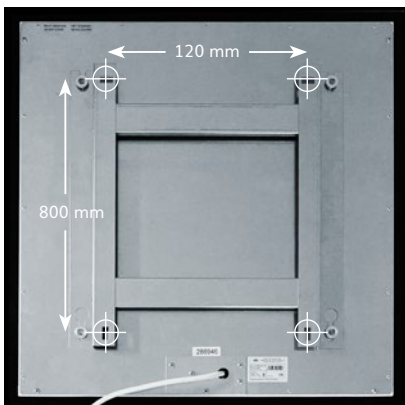

OHLE INFRAROTHEIZUNG

TERMOPUR 700

Material Oberfläche	1 mm Stahlblech, Signalweiß RAL 9003, glänzend strukturiert
Montageart	Montage Wand, Decke oder ortsbeweglich mit zusätzlichen Standfüßen
Abmessungen	400 x 1800 x 17 mm
Aufbauhöhe	47 mm inkl. Halterung (im Lieferumfang enthalten)
Gewicht	14,0 kg
Temperatur	max. 105 °C
Temperaturschutz	2 Stück
Spannung	230 VAC / 50 Hz
Leistung	750 W (+/- 8% Toleranz)
Nennstrom	1,6 A
Schutzart	IP 20
Elektrischer Anschluss	Anschlusskabel 1,7 m mit Schuko-Stecker
Zertifizierung	CE
EAN-Nummer	4260736980182