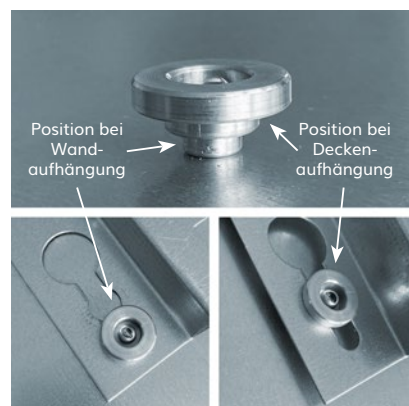

## TERMOPUR 600

Material Oberfläche	1 mm Stahlblech, Signalweiß RAL 9003, glänzend strukturiert
Montageart	Montage Wand, Decke oder ortsbeweglich mit zusätzlichen Standfüßen
Abmessungen	600 x 900 x 17 mm
Aufbauhöhe	47 mm inkl. Halterung (im Lieferumfang enthalten)
Gewicht	10,0 kg
Temperatur	max. 105 °C
Temperaturschutz	2 Stück
Spannung	230 VAC / 50 Hz
Leistung	600 W (+/- 8% Toleranz)
Nennstrom	1,6 A
Schutzart	IP 20
Elektrischer Anschluss	Anschlusskabel 1,7 m mit Schuko-Stecker
Zertifizierung	CE
EAN-Nummer	4260736980175