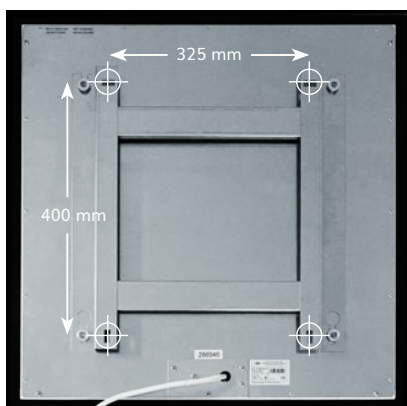

## TERMOPUR 600

Material Oberfläche	1 mm Stahlblech, Signalweiß RAL 9003, glänzend strukturiert
Montageart	Montage Wand, Decke oder ortsbeweglich mit zusätzlichen Standfüßen
Abmessungen	600 x 900 x 17 mm
Aufbauhöhe	47 mm inkl. Halterung (im Lieferumfang enthalten)
Gewicht	10,0 kg
Temperatur	max. 105 °C
Temperaturschutz	2 Stück
Spannung	230 VAC / 50 Hz
Leistung	600 W (+/- 8% Toleranz)
Nennstrom	1,6 A
Schutzart	IP 20
Elektrischer Anschluss	Anschlusskabel 1,7 m mit Schuko-Stecker
Zertifizierung	CE
EAN-Nummer	4260736980175