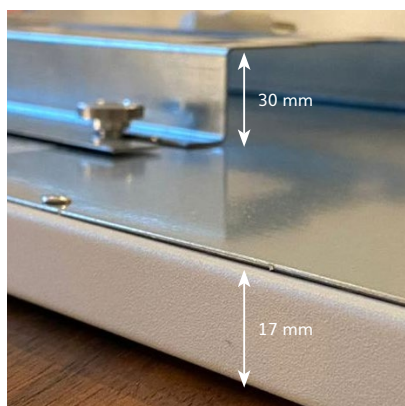

## TERMOPUR 600

Material Oberfläche	1 mm Stahlblech, Signalweiß RAL 9003, glänzend strukturiert
Montageart	Montage Wand, Decke oder ortsbeweglich mit zusätzlichen Standfüßen
Abmessungen	600 x 900 x 17 mm
Aufbauhöhe	47 mm inkl. Halterung (im Lieferumfang enthalten)
Gewicht	10,0 kg
Temperatur	max. 105 °C
Temperaturschutz	2 Stück
Spannung	230 VAC / 50 Hz
Leistung	600 W (+/- 8% Toleranz)
Nennstrom	1,6 A
Schutzart	IP 20
Elektrischer Anschluss	Anschlusskabel 1,7 m mit Schuko-Stecker
Zertifizierung	CE
EAN-Nummer	4260736980175