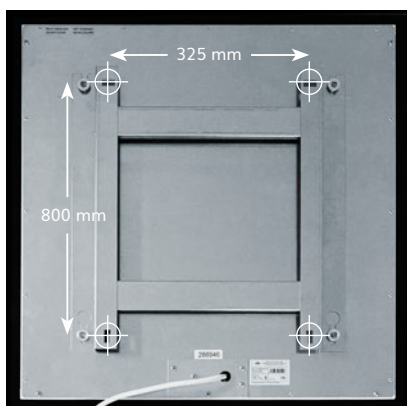

OHLE INFRAROTHEIZUNG

TERMOPUR 1500

Material Oberfläche	1 mm Stahlblech, Signalweiß RAL 9003, glänzend strukturiert
Montageart	Montage Wand, Decke oder ortsbeweglich mit zusätzlichen Standfüßen
Abmessungen	800 x 1800 x 17 mm
Aufbauhöhe	47 mm inkl. Halterung (im Lieferumfang enthalten)
Gewicht	25,0 kg
Temperatur	max. 105 °C
Temperaturschutz	2 Stück
Spannung	230 VAC / 50 Hz
Leistung	1550 W (+/- 8% Toleranz)
Nennstrom	1,6 A
Schutzart	IP 20
Elektrischer Anschluss	Anschlusskabel 1,7 m mit Schuko-Stecker
Zertifizierung	CE
EAN-Nummer	4260736980236 