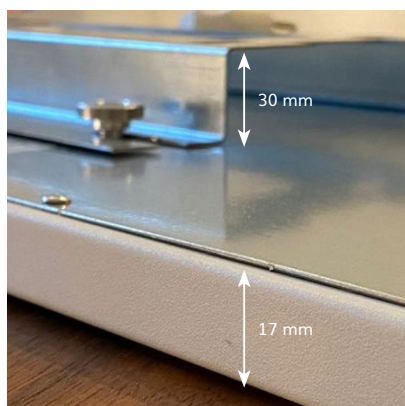

OHLE INFRAROTHEIZUNG

TERMOPUR 1500

Material Oberfläche	1 mm Stahlblech, Signalweiß RAL 9003, glänzend strukturiert
Montageart	Montage Wand, Decke oder ortsbeweglich mit zusätzlichen Standfüßen
Abmessungen	800 x 1800 x 17 mm
Aufbauhöhe	47 mm inkl. Halterung (im Lieferumfang enthalten)
Gewicht	25,0 kg
Temperatur	max. 105 °C
Temperaturschutz	2 Stück
Spannung	230 VAC / 50 Hz
Leistung	1550 W (+/- 8% Toleranz)
Nennstrom	1,6 A
Schutzart	IP 20
Elektrischer Anschluss	Anschlusskabel 1,7 m mit Schuko-Stecker
Zertifizierung	CE
EAN-Nummer	4260736980236 