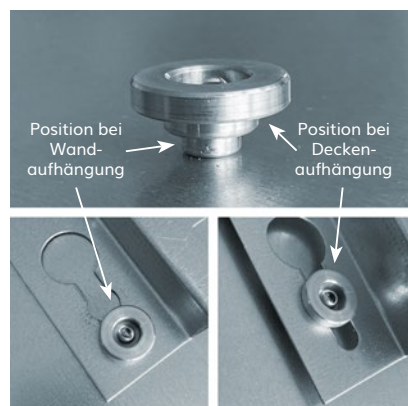

OHLE INFRAROTHEIZUNG

TERMOPUR 1500

Material Oberfläche	1 mm Stahlblech, Signalweiß RAL 9003, glänzend strukturiert
Montageart	Montage Wand, Decke oder ortsbeweglich mit zusätzlichen Standfüßen
Abmessungen	800 x 1800 x 17 mm
Aufbauhöhe	47 mm inkl. Halterung (im Lieferumfang enthalten)
Gewicht	25,0 kg
Temperatur	max. 105 °C
Temperaturschutz	2 Stück
Spannung	230 VAC / 50 Hz
Leistung	1550 W (+/- 8% Toleranz)
Nennstrom	1,6 A
Schutzart	IP 20
Elektrischer Anschluss	Anschlusskabel 1,7 m mit Schuko-Stecker
Zertifizierung	CE
EAN-Nummer	4260736980236 