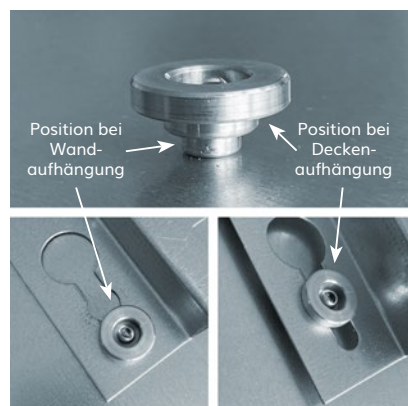

OHLE INFRAROTHEIZUNG

TERMOPUR 1300

Material Oberfläche	1 mm Stahlblech, Signalweiß RAL 9003, glänzend strukturiert
Montageart	Montage Wand, Decke oder ortsbeweglich mit zusätzlichen Standfüßen
Abmessungen	800 x 1500 x 17 mm
Aufbauhöhe	47 mm inkl. Halterung (im Lieferumfang enthalten)
Gewicht	21,0 kg
Temperatur	max. 105 °C
Temperaturschutz	2 Stück
Spannung	230 VAC / 50 Hz
Leistung	1250 W (+/- 8% Toleranz)
Nennstrom	1,6 A
Schutzart	IP 20
Elektrischer Anschluss	Anschlusskabel 1,7 m mit Schuko-Stecker
Zertifizierung	CE
EAN-Nummer	4260736980229 