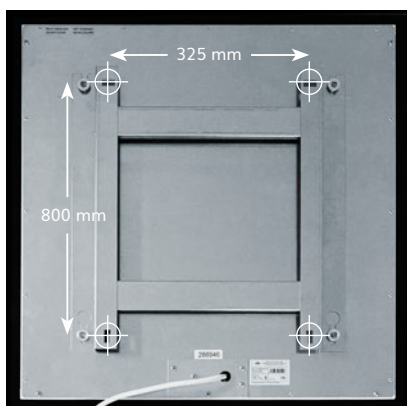

OHLE INFRAROTHEIZUNG

TERMOPUR 1300

Material Oberfläche	1 mm Stahlblech, Signalweiß RAL 9003, glänzend strukturiert
Montageart	Montage Wand, Decke oder ortsbeweglich mit zusätzlichen Standfüßen
Abmessungen	800 x 1500 x 17 mm
Aufbauhöhe	47 mm inkl. Halterung (im Lieferumfang enthalten)
Gewicht	21,0 kg
Temperatur	max. 105 °C
Temperaturschutz	2 Stück
Spannung	230 VAC / 50 Hz
Leistung	1250 W (+/- 8% Toleranz)
Nennstrom	1,6 A
Schutzart	IP 20
Elektrischer Anschluss	Anschlusskabel 1,7 m mit Schuko-Stecker
Zertifizierung	CE
EAN-Nummer	4260736980229 