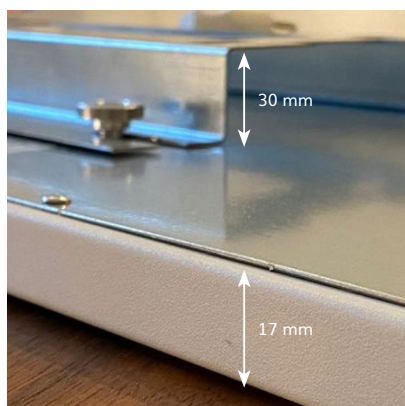

OHLE INFRAROTHEIZUNG

TERMOPUR 1300

Material Oberfläche	1 mm Stahlblech, Signalweiß RAL 9003, glänzend strukturiert
Montageart	Montage Wand, Decke oder ortsbeweglich mit zusätzlichen Standfüßen
Abmessungen	800 x 1500 x 17 mm
Aufbauhöhe	47 mm inkl. Halterung (im Lieferumfang enthalten)
Gewicht	21,0 kg
Temperatur	max. 105 °C
Temperaturschutz	2 Stück
Spannung	230 VAC / 50 Hz
Leistung	1250 W (+/- 8% Toleranz)
Nennstrom	1,6 A
Schutzart	IP 20
Elektrischer Anschluss	Anschlusskabel 1,7 m mit Schuko-Stecker
Zertifizierung	CE
EAN-Nummer	4260736980229 