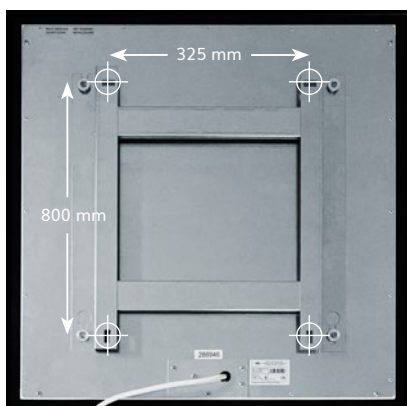

OHLE INFRAROTHEIZUNG

TERMOPUR 1200

Material Oberfläche	1 mm Stahlblech, Signalweiß RAL 9003, glänzend strukturiert
Montageart	Montage Wand, Decke oder ortsbeweglich mit zusätzlichen Standfüßen
Abmessungen	600 x 1800 x 17 mm
Aufbauhöhe	47 mm inkl. Halterung (im Lieferumfang enthalten)
Gewicht	20,0 kg
Temperatur	max. 105 °C
Temperaturschutz	2 Stück
Spannung	230 VAC / 50 Hz
Leistung	1200 W (+/- 8% Toleranz)
Nennstrom	1,6 A
Schutzart	IP 20
Elektrischer Anschluss	Anschlusskabel 1,7 m mit Schuko-Stecker
Zertifizierung	CE
EAN-Nummer	4260736980212 