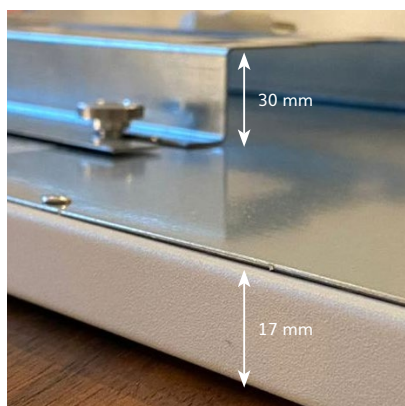

OHLE INFRAROTHEIZUNG

TERMOPUR 1200

Material Oberfläche	1 mm Stahlblech, Signalweiß RAL 9003, glänzend strukturiert
Montageart	Montage Wand, Decke oder ortsbeweglich mit zusätzlichen Standfüßen
Abmessungen	600 x 1800 x 17 mm
Aufbauhöhe	47 mm inkl. Halterung (im Lieferumfang enthalten)
Gewicht	20,0 kg
Temperatur	max. 105 °C
Temperaturschutz	2 Stück
Spannung	230 VAC / 50 Hz
Leistung	1200 W (+/- 8% Toleranz)
Nennstrom	1,6 A
Schutzart	IP 20
Elektrischer Anschluss	Anschlusskabel 1,7 m mit Schuko-Stecker
Zertifizierung	CE
EAN-Nummer	4260736980212 