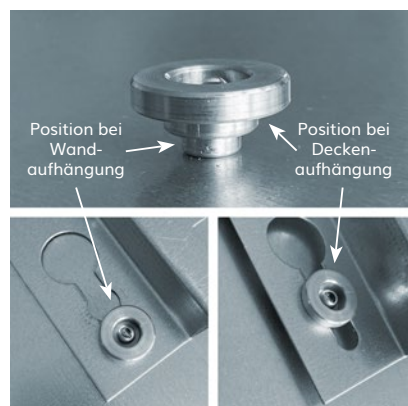

OHLE INFRAROTHEIZUNG

TERMOPUR 1200

Material Oberfläche	1 mm Stahlblech, Signalweiß RAL 9003, glänzend strukturiert
Montageart	Montage Wand, Decke oder ortsbeweglich mit zusätzlichen Standfüßen
Abmessungen	600 x 1800 x 17 mm
Aufbauhöhe	47 mm inkl. Halterung (im Lieferumfang enthalten)
Gewicht	20,0 kg
Temperatur	max. 105 °C
Temperaturschutz	2 Stück
Spannung	230 VAC / 50 Hz
Leistung	1200 W (+/- 8% Toleranz)
Nennstrom	1,6 A
Schutzart	IP 20
Elektrischer Anschluss	Anschlusskabel 1,7 m mit Schuko-Stecker
Zertifizierung	CE
EAN-Nummer	4260736980212 