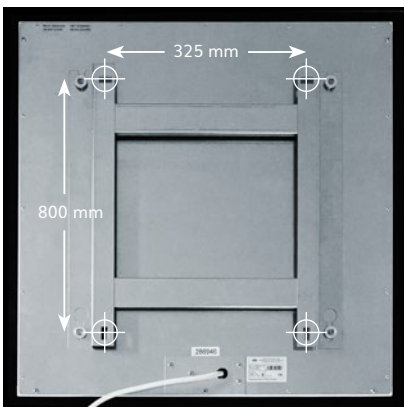

OHLE INFRAROTHEIZUNG

TERMOPUR 1000

Material Oberfläche	1 mm Stahlblech, Signalweiß RAL 9003, glänzend strukturiert
Montageart	Montage Wand, Decke oder ortsbeweglich mit zusätzlichen Standfüßen
Abmessungen	600 x 1500 x 17 mm
Aufbauhöhe	47 mm inkl. Halterung (im Lieferumfang enthalten)
Gewicht	16,0 kg
Temperatur	max. 105 °C
Temperaturschutz	2 Stück
Spannung	230 VAC / 50 Hz
Leistung	1000 W (+/- 8% Toleranz)
Nennstrom	1,6 A
Schutzart	IP 20
Elektrischer Anschluss	Anschlusskabel 1,7 m mit Schuko-Stecker
Zertifizierung	CE
EAN-Nummer	4260736980205 