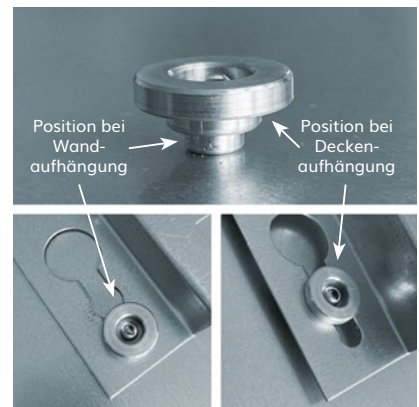

OHLE INFRAROTHEIZUNG

TERMOPUR 1000

Material Oberfläche	1 mm Stahlblech, Signalweiß RAL 9003, glänzend strukturiert
Montageart	Montage Wand, Decke oder ortsbeweglich mit zusätzlichen Standfüßen
Abmessungen	600 x 1500 x 17 mm
Aufbauhöhe	47 mm inkl. Halterung (im Lieferumfang enthalten)
Gewicht	16,0 kg
Temperatur	max. 105 °C
Temperaturschutz	2 Stück
Spannung	230 VAC / 50 Hz
Leistung	1000 W (+/- 8% Toleranz)
Nennstrom	1,6 A
Schutzart	IP 20
Elektrischer Anschluss	Anschlusskabel 1,7 m mit Schuko-Stecker
Zertifizierung	CE
EAN-Nummer	4260736980205 