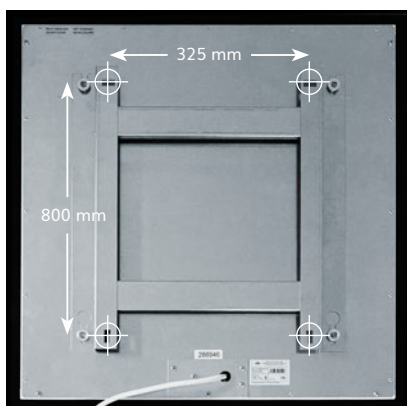

OHLE INFRAROTHEIZUNG

SOTERMO® Style 800

Material Oberfläche	ESG-Glas 5 mm Spiegel, abgerundete Ecken mit 10 mm Radius
Montageart	Wandmontage
Abmessungen	1250 x 650 x 24 mm
Aufbauhöhe	54 mm inkl. Halterung (im Lieferumfang enthalten)
Gewicht	15,0 kg
Temperatur	max. 105 °C
Temperaturschutz	2 Stück
Spannung	230 VAC / 50 Hz
Leistung	800 W (+/- 8% Toleranz)
Nennstrom	1,6 A
Schutzart	IP 44
Elektrischer Anschluss	Anschlusskabel 1,7 m mit Schuko-Stecker
Zertifizierung	CE, TÜV
EAN-Nummer	4260736980120 