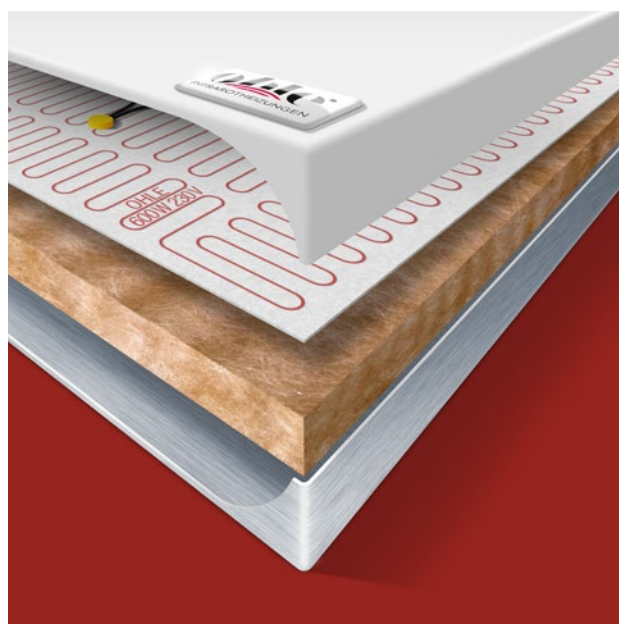

OHLE INFRAROTHEIZUNG

SOTERMO® Style 800

Material Oberfläche	ESG-Glas 5 mm Spiegel, abgerundete Ecken mit 10 mm Radius
Montageart	Wandmontage
Abmessungen	1250 x 650 x 24 mm
Aufbauhöhe	54 mm inkl. Halterung (im Lieferumfang enthalten)
Gewicht	15,0 kg
Temperatur	max. 105 °C
Temperaturschutz	2 Stück
Spannung	230 VAC / 50 Hz
Leistung	800 W (+/- 8% Toleranz)
Nennstrom	1,6 A
Schutzart	IP 44
Elektrischer Anschluss	Anschlusskabel 1,7 m mit Schuko-Stecker
Zertifizierung	CE, TÜV
EAN-Nummer	4260736980120 