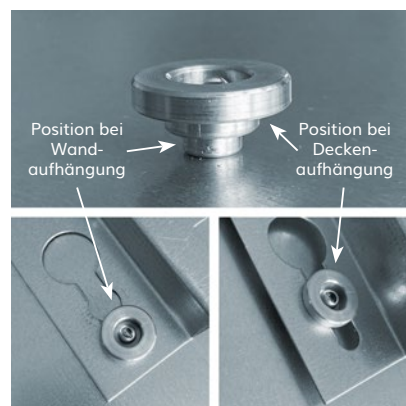

OHLE INFRAROTHEIZUNG

SOTERMO® Style 800

Material Oberfläche	ESG-Glas 5 mm Spiegel, abgerundete Ecken mit 10 mm Radius
Montageart	Wandmontage
Abmessungen	1250 x 650 x 24 mm
Aufbauhöhe	54 mm inkl. Halterung (im Lieferumfang enthalten)
Gewicht	15,0 kg
Temperatur	max. 105 °C
Temperaturschutz	2 Stück
Spannung	230 VAC / 50 Hz
Leistung	800 W (+/- 8% Toleranz)
Nennstrom	1,6 A
Schutzart	IP 44
Elektrischer Anschluss	Anschlusskabel 1,7 m mit Schuko-Stecker
Zertifizierung	CE, TÜV
EAN-Nummer	4260736980120 