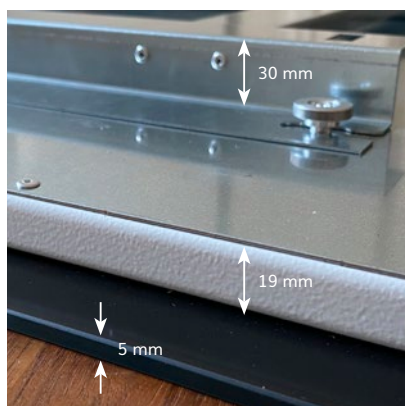

OHLE INFRAROTHEIZUNG

SOTERMO® Style 800

Material Oberfläche	ESG-Glas 5 mm Spiegel, abgerundete Ecken mit 10 mm Radius
Montageart	Wandmontage
Abmessungen	1250 x 650 x 24 mm
Aufbauhöhe	54 mm inkl. Halterung (im Lieferumfang enthalten)
Gewicht	15,0 kg
Temperatur	max. 105 °C
Temperaturschutz	2 Stück
Spannung	230 VAC / 50 Hz
Leistung	800 W (+/- 8% Toleranz)
Nennstrom	1,6 A
Schutzart	IP 44
Elektrischer Anschluss	Anschlusskabel 1,7 m mit Schuko-Stecker
Zertifizierung	CE, TÜV
EAN-Nummer	4260736980120 