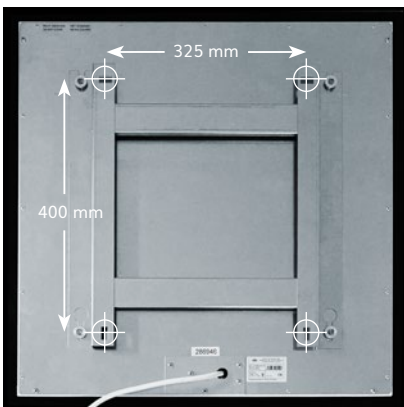

## SOTERMO® Style 600

Material Oberfläche	ESG-Glas 5 mm Spiegel, abgerundete Ecken mit 10 mm Radius
Montageart	Wandmontage
Abmessungen	950 x 650 x 24 mm
Aufbauhöhe	54 mm inkl. Halterung (im Lieferumfang enthalten)
Gewicht	11,0 kg
Temperatur	max. 105 °C
Temperaturschutz	2 Stück
Spannung	230 VAC / 50 Hz
Leistung	600 W (+/- 8% Toleranz)
Nennstrom	1,6 A
Schutzart	IP 44
Elektrischer Anschluss	Anschlusskabel 1,7 m mit Schuko-Stecker
Zertifizierung	CE, TÜV
EAN-Nummer	4260736980113 