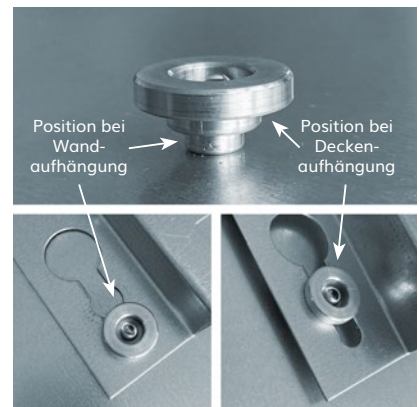

## SOTERMO® Style 600

Material Oberfläche	ESG-Glas 5 mm Spiegel, abgerundete Ecken mit 10 mm Radius
Montageart	Wandmontage
Abmessungen	950 x 650 x 24 mm
Aufbauhöhe	54 mm inkl. Halterung (im Lieferumfang enthalten)
Gewicht	11,0 kg
Temperatur	max. 105 °C
Temperaturschutz	2 Stück
Spannung	230 VAC / 50 Hz
Leistung	600 W (+/- 8% Toleranz)
Nennstrom	1,6 A
Schutzart	IP 44
Elektrischer Anschluss	Anschlusskabel 1,7 m mit Schuko-Stecker
Zertifizierung	CE, TÜV
EAN-Nummer	4260736980113 