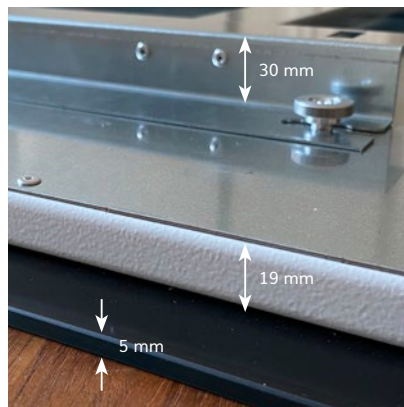

## SOTERMO® Style 600

Material Oberfläche	ESG-Glas 5 mm Spiegel, abgerundete Ecken mit 10 mm Radius
Montageart	Wandmontage
Abmessungen	950 x 650 x 24 mm
Aufbauhöhe	54 mm inkl. Halterung (im Lieferumfang enthalten)
Gewicht	11,0 kg
Temperatur	max. 105 °C
Temperaturschutz	2 Stück
Spannung	230 VAC / 50 Hz
Leistung	600 W (+/- 8% Toleranz)
Nennstrom	1,6 A
Schutzart	IP 44
Elektrischer Anschluss	Anschlusskabel 1,7 m mit Schuko-Stecker
Zertifizierung	CE, TÜV
EAN-Nummer	4260736980113 