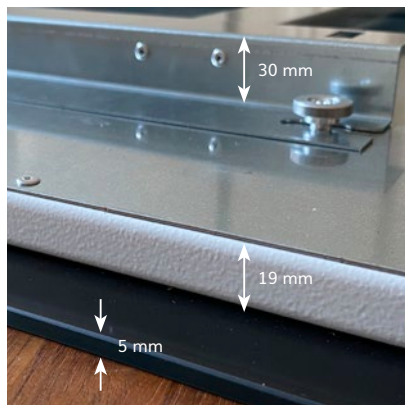

OHLE INFRAROTHEIZUNG

SOTERMO® Style 400

Material Oberfläche	ESG-Glas 5 mm Spiegel, abgerundete Ecken mit 10 mm Radius
Montageart	Wandmontage
Abmessungen	650 x 650 x 24 mm
Aufbauhöhe	54 mm inkl. Halterung (im Lieferumfang enthalten)
Gewicht	9,0 kg
Temperatur	max. 105 °C
Temperaturschutz	2 Stück
Spannung	230 VAC / 50 Hz
Leistung	400 W (+/- 8% Toleranz)
Nennstrom	1,6 A
Schutzart	IP 44
Elektrischer Anschluss	Anschlusskabel 1,7 m mit Schuko-Stecker
Zertifizierung	CE, TÜV
EAN-Nummer	4260736980106 