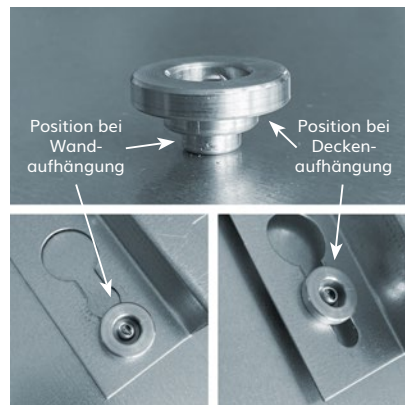

OHLE INFRAROTHEIZUNG

SOTERMO® Style 400

Material Oberfläche	ESG-Glas 5 mm Spiegel, abgerundete Ecken mit 10 mm Radius
Montageart	Wandmontage
Abmessungen	650 x 650 x 24 mm
Aufbauhöhe	54 mm inkl. Halterung (im Lieferumfang enthalten)
Gewicht	9,0 kg
Temperatur	max. 105 °C
Temperaturschutz	2 Stück
Spannung	230 VAC / 50 Hz
Leistung	400 W (+/- 8% Toleranz)
Nennstrom	1,6 A
Schutzart	IP 44
Elektrischer Anschluss	Anschlusskabel 1,7 m mit Schuko-Stecker
Zertifizierung	CE, TÜV
EAN-Nummer	4260736980106 