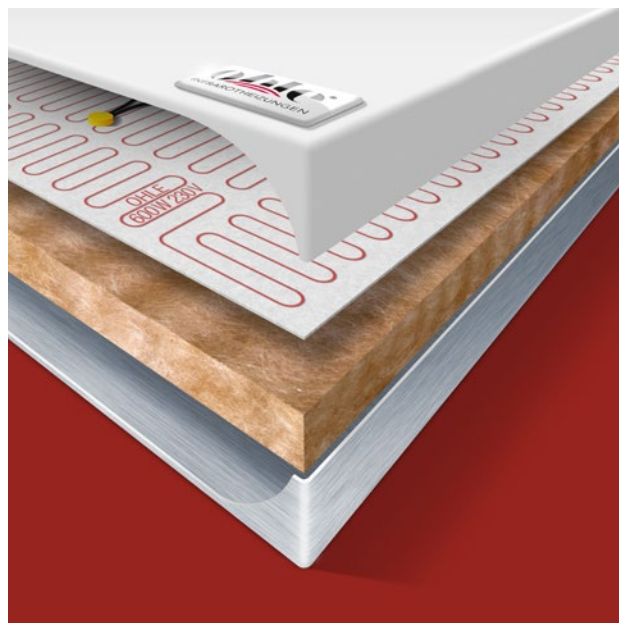

OHLE INFRAROTHEIZUNG

SOTERMO® Style 400

Material Oberfläche	ESG-Glas 5 mm Spiegel, abgerundete Ecken mit 10 mm Radius
Montageart	Wandmontage
Abmessungen	650 x 650 x 24 mm
Aufbauhöhe	54 mm inkl. Halterung (im Lieferumfang enthalten)
Gewicht	9,0 kg
Temperatur	max. 105 °C
Temperaturschutz	2 Stück
Spannung	230 VAC / 50 Hz
Leistung	400 W (+/- 8% Toleranz)
Nennstrom	1,6 A
Schutzart	IP 44
Elektrischer Anschluss	Anschlusskabel 1,7 m mit Schuko-Stecker
Zertifizierung	CE, TÜV
EAN-Nummer	4260736980106 