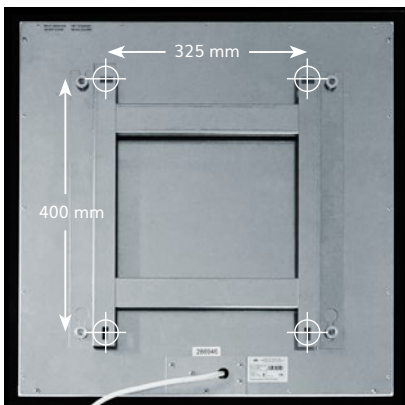

OHLE INFRAROTHEIZUNG

SOTERMO® Style 400

Material Oberfläche	ESG-Glas 5 mm Spiegel, abgerundete Ecken mit 10 mm Radius
Montageart	Wandmontage
Abmessungen	650 x 650 x 24 mm
Aufbauhöhe	54 mm inkl. Halterung (im Lieferumfang enthalten)
Gewicht	9,0 kg
Temperatur	max. 105 °C
Temperaturschutz	2 Stück
Spannung	230 VAC / 50 Hz
Leistung	400 W (+/- 8% Toleranz)
Nennstrom	1,6 A
Schutzart	IP 44
Elektrischer Anschluss	Anschlusskabel 1,7 m mit Schuko-Stecker
Zertifizierung	CE, TÜV
EAN-Nummer	4260736980106 