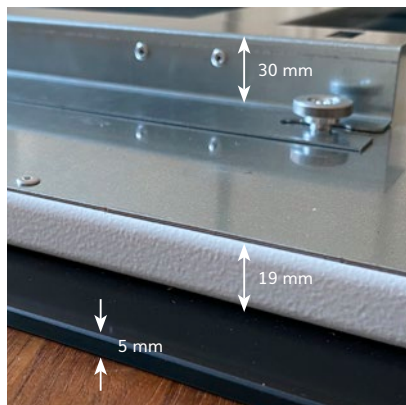

## SOTERMO® Style 1000

Material Oberfläche	ESG-Glas 5 mm Spiegel, abgerundete Ecken mit 10 mm Radius
Montageart	Wandmontage
Abmessungen	1550 x 650 x 24 mm
Aufbauhöhe	54 mm inkl. Halterung (im Lieferumfang enthalten)
Gewicht	18,0 kg
Temperatur	max. 105 °C
Temperaturschutz	2 Stück
Spannung	230 VAC / 50 Hz
Leistung	1000 W (+/- 8% Toleranz)
Nennstrom	1,6 A
Schutzart	IP 44
Elektrischer Anschluss	Anschlusskabel 1,7 m mit Schuko-Stecker
Zertifizierung	CE, TÜV
EAN-Nummer	4260736980137 