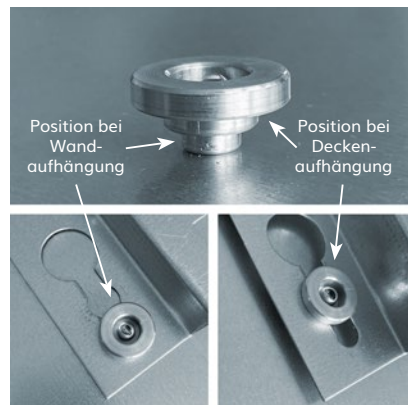

## SOTERMO® Style 1000

Material Oberfläche	ESG-Glas 5 mm Spiegel, abgerundete Ecken mit 10 mm Radius
Montageart	Wandmontage
Abmessungen	1550 x 650 x 24 mm
Aufbauhöhe	54 mm inkl. Halterung (im Lieferumfang enthalten)
Gewicht	18,0 kg
Temperatur	max. 105 °C
Temperaturschutz	2 Stück
Spannung	230 VAC / 50 Hz
Leistung	1000 W (+/- 8% Toleranz)
Nennstrom	1,6 A
Schutzart	IP 44
Elektrischer Anschluss	Anschlusskabel 1,7 m mit Schuko-Stecker
Zertifizierung	CE, TÜV
EAN-Nummer	4260736980137 