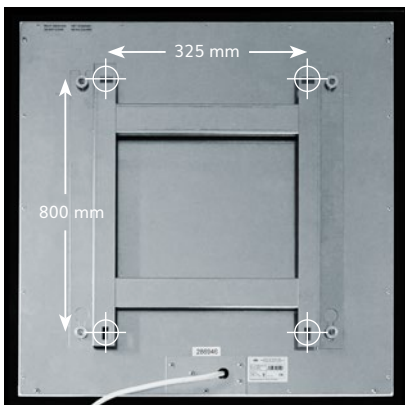

## SOTERMO® Style 1000

Material Oberfläche	ESG-Glas 5 mm Spiegel, abgerundete Ecken mit 10 mm Radius
Montageart	Wandmontage
Abmessungen	1550 x 650 x 24 mm
Aufbauhöhe	54 mm inkl. Halterung (im Lieferumfang enthalten)
Gewicht	18,0 kg
Temperatur	max. 105 °C
Temperaturschutz	2 Stück
Spannung	230 VAC / 50 Hz
Leistung	1000 W (+/- 8% Toleranz)
Nennstrom	1,6 A
Schutzart	IP 44
Elektrischer Anschluss	Anschlusskabel 1,7 m mit Schuko-Stecker
Zertifizierung	CE, TÜV
EAN-Nummer	4260736980137 