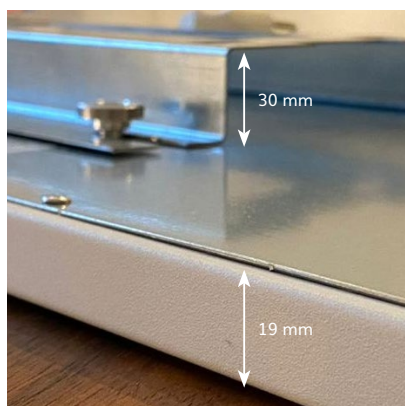

OHLE INFRAROTHEIZUNG

SOTERMO® Pic 800

Material Oberfläche	1 mm Stahlblech, Eigenmotiv auf Kundenwunsch, matt glatt pulverbeschichtet
Montageart	Montage Wand, Decke oder ortsbeweglich mit zusätzlichen Standfüßen
Abmessungen	600 x 1200 x 19 mm
Aufbauhöhe	49 mm inkl. Halterung (im Lieferumfang enthalten)
Gewicht	14,0 kg
Temperatur	max. 105 °C
Temperaturschutz	2 Stück
Spannung	230 VAC / 50 Hz
Leistung	800 W (+/- 8% Toleranz)
Nennstrom	1,6 A
Schutzart	IP 44
Elektrischer Anschluss	Anschlusskabel 1,7 m mit Schuko-Stecker
Zertifizierung	CE, TÜV
Dateivorgaben für Druck	digitale Datei mit mindestens 150 dpi und 3 MB (z.B. aus stock.adobe.com/de)
EAN-Nummer	4260736980922 