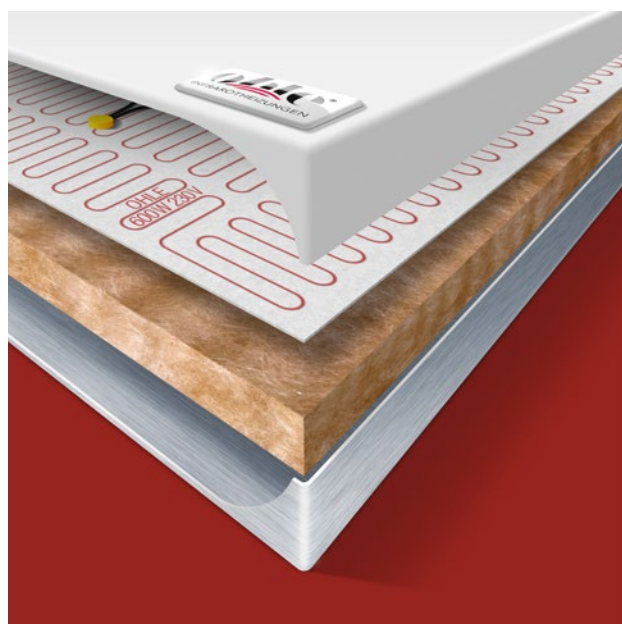

OHLE INFRAROTHEIZUNG

SOTERMO® Pic 800

Material Oberfläche	1 mm Stahlblech, Eigenmotiv auf Kundenwunsch, matt glatt pulverbeschichtet
Montageart	Montage Wand, Decke oder ortsbeweglich mit zusätzlichen Standfüßen
Abmessungen	600 x 1200 x 19 mm
Aufbauhöhe	49 mm inkl. Halterung (im Lieferumfang enthalten)
Gewicht	14,0 kg
Temperatur	max. 105 °C
Temperaturschutz	2 Stück
Spannung	230 VAC / 50 Hz
Leistung	800 W (+/- 8% Toleranz)
Nennstrom	1,6 A
Schutzart	IP 44
Elektrischer Anschluss	Anschlusskabel 1,7 m mit Schuko-Stecker
Zertifizierung	CE, TÜV
Dateivorgaben für Druck	digitale Datei mit mindestens 150 dpi und 3 MB (z.B. aus stock.adobe.com/de)
EAN-Nummer	4260736980922 