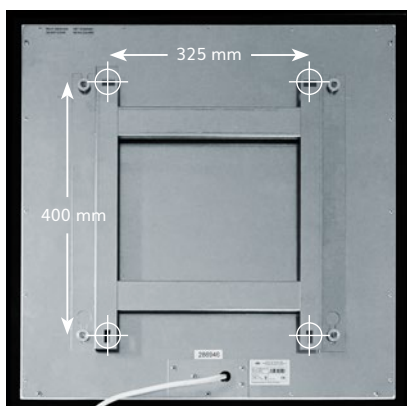

OHLE INFRAROTHEIZUNG

SOTERMO® Pic 800

Material Oberfläche	1 mm Stahlblech, Eigenmotiv auf Kundenwunsch, matt glatt pulverbeschichtet
Montageart	Montage Wand, Decke oder ortsbeweglich mit zusätzlichen Standfüßen
Abmessungen	600 x 1200 x 19 mm
Aufbauhöhe	49 mm inkl. Halterung (im Lieferumfang enthalten)
Gewicht	14,0 kg
Temperatur	max. 105 °C
Temperaturschutz	2 Stück
Spannung	230 VAC / 50 Hz
Leistung	800 W (+/- 8% Toleranz)
Nennstrom	1,6 A
Schutzart	IP 44
Elektrischer Anschluss	Anschlusskabel 1,7 m mit Schuko-Stecker
Zertifizierung	CE, TÜV
Dateivorgaben für Druck	digitale Datei mit mindestens 150 dpi und 3 MB (z.B. aus stock.adobe.com/de)
EAN-Nummer	4260736980922 