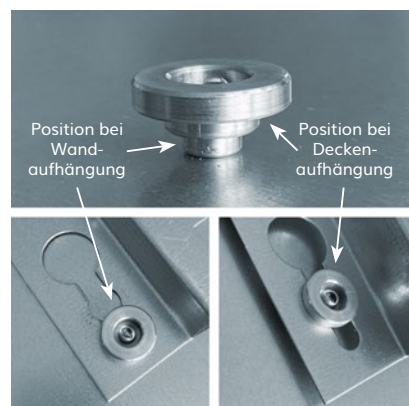

OHLE INFRAROTHEIZUNG

SOTERMO® Pic 800

Material Oberfläche	1 mm Stahlblech, Eigenmotiv auf Kundenwunsch, matt glatt pulverbeschichtet
Montageart	Montage Wand, Decke oder ortsbeweglich mit zusätzlichen Standfüßen
Abmessungen	600 x 1200 x 19 mm
Aufbauhöhe	49 mm inkl. Halterung (im Lieferumfang enthalten)
Gewicht	14,0 kg
Temperatur	max. 105 °C
Temperaturschutz	2 Stück
Spannung	230 VAC / 50 Hz
Leistung	800 W (+/- 8% Toleranz)
Nennstrom	1,6 A
Schutzart	IP 44
Elektrischer Anschluss	Anschlusskabel 1,7 m mit Schuko-Stecker
Zertifizierung	CE, TÜV
Dateivorgaben für Druck	digitale Datei mit mindestens 150 dpi und 3 MB (z.B. aus stock.adobe.com/de)
EAN-Nummer	4260736980922 