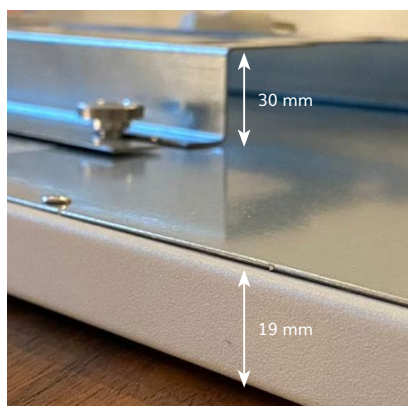

OHLE INFRAROTHEIZUNG

SOTERMO® Pic 600

Material Oberfläche	1 mm Stahlblech, Eigenmotiv auf Kundenwunsch, matt glatt pulverbeschichtet
Montageart	Montage Wand, Decke oder ortsbeweglich mit zusätzlichen Standfüßen
Abmessungen	600 x 900 x 19 mm
Aufbauhöhe	49 mm inkl. Halterung (im Lieferumfang enthalten)
Gewicht	10,0 kg
Temperatur	max. 105 °C
Temperaturschutz	2 Stück
Spannung	230 VAC / 50 Hz
Leistung	600 W (+/- 8% Toleranz)
Nennstrom	1,6 A
Schutzart	IP 44
Elektrischer Anschluss	Anschlusskabel 1,7 m mit Schuko-Stecker
Zertifizierung	CE, TÜV
Dateivorgaben für Druck	digitale Datei mit mindestens 150 dpi und 3 MB (z.B. aus stock.adobe.com/de)
EAN-Nummer	4260736980915 