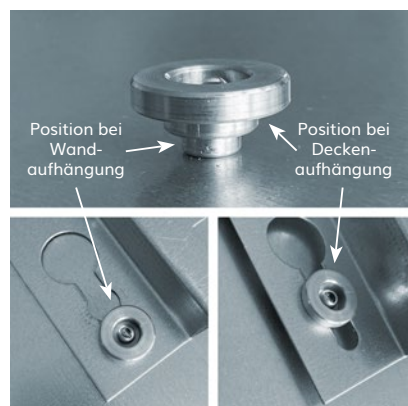

OHLE INFRAROTHEIZUNG

SOTERMO® Pic 600

Material Oberfläche	1 mm Stahlblech, Eigenmotiv auf Kundenwunsch, matt glatt pulverbeschichtet
Montageart	Montage Wand, Decke oder ortsbeweglich mit zusätzlichen Standfüßen
Abmessungen	600 x 900 x 19 mm
Aufbauhöhe	49 mm inkl. Halterung (im Lieferumfang enthalten)
Gewicht	10,0 kg
Temperatur	max. 105 °C
Temperaturschutz	2 Stück
Spannung	230 VAC / 50 Hz
Leistung	600 W (+/- 8% Toleranz)
Nennstrom	1,6 A
Schutzart	IP 44
Elektrischer Anschluss	Anschlusskabel 1,7 m mit Schuko-Stecker
Zertifizierung	CE, TÜV
Dateivorgaben für Druck	digitale Datei mit mindestens 150 dpi und 3 MB (z.B. aus stock.adobe.com/de)
EAN-Nummer	4260736980915 