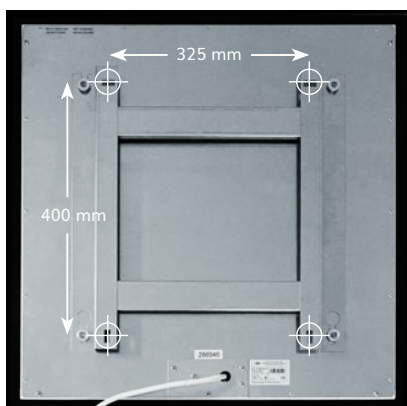

OHLE INFRAROTHEIZUNG

SOTERMO® Pic 600

Material Oberfläche	1 mm Stahlblech, Eigenmotiv auf Kundenwunsch, matt glatt pulverbeschichtet
Montageart	Montage Wand, Decke oder ortsbeweglich mit zusätzlichen Standfüßen
Abmessungen	600 x 900 x 19 mm
Aufbauhöhe	49 mm inkl. Halterung (im Lieferumfang enthalten)
Gewicht	10,0 kg
Temperatur	max. 105 °C
Temperaturschutz	2 Stück
Spannung	230 VAC / 50 Hz
Leistung	600 W (+/- 8% Toleranz)
Nennstrom	1,6 A
Schutzart	IP 44
Elektrischer Anschluss	Anschlusskabel 1,7 m mit Schuko-Stecker
Zertifizierung	CE, TÜV
Dateivorgaben für Druck	digitale Datei mit mindestens 150 dpi und 3 MB (z.B. aus stock.adobe.com/de)
EAN-Nummer	4260736980915 