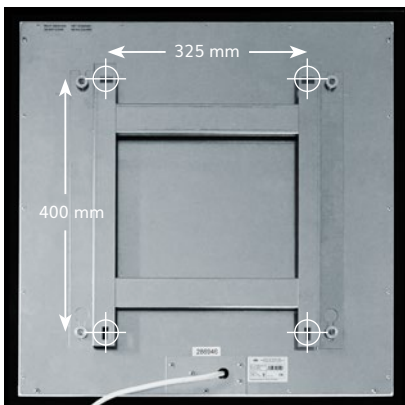

OHLE INFRAROTHEIZUNG

SOTERMO® Pic 1000

Material Oberfläche	1 mm Stahlblech, Eigenmotiv auf Kundenwunsch, matt glatt pulverbeschichtet
Montageart	Montage Wand, Decke oder ortsbeweglich mit zusätzlichen Standfüßen
Abmessungen	600 x 1500 x 19 mm
Aufbauhöhe	49 mm inkl. Halterung (im Lieferumfang enthalten)
Gewicht	16,0 kg
Temperatur	max. 105 °C
Temperaturschutz	2 Stück
Spannung	230 VAC / 50 Hz
Leistung	1000 W (+/- 8% Toleranz)
Nennstrom	1,6 A
Schutzart	IP 44
Elektrischer Anschluss	Anschlusskabel 1,7 m mit Schuko-Stecker
Zertifizierung	CE, TÜV
Dateivorgaben für Druck	digitale Datei mit mindestens 150 dpi und 3 MB (z.B. aus stock.adobe.com/de)
EAN-Nummer	4260736980939 