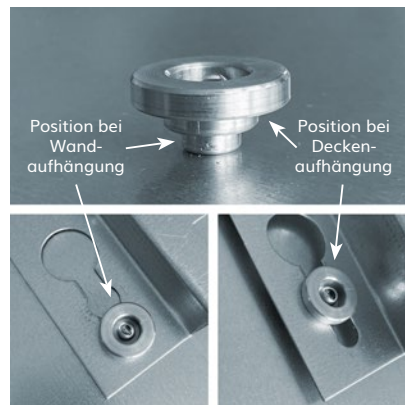

OHLE INFRAROTHEIZUNG

SOTERMO® Pic 1000

Material Oberfläche	1 mm Stahlblech, Eigenmotiv auf Kundenwunsch, matt glatt pulverbeschichtet
Montageart	Montage Wand, Decke oder ortsbeweglich mit zusätzlichen Standfüßen
Abmessungen	600 x 1500 x 19 mm
Aufbauhöhe	49 mm inkl. Halterung (im Lieferumfang enthalten)
Gewicht	16,0 kg
Temperatur	max. 105 °C
Temperaturschutz	2 Stück
Spannung	230 VAC / 50 Hz
Leistung	1000 W (+/- 8% Toleranz)
Nennstrom	1,6 A
Schutzart	IP 44
Elektrischer Anschluss	Anschlusskabel 1,7 m mit Schuko-Stecker
Zertifizierung	CE, TÜV
Dateivorgaben für Druck	digitale Datei mit mindestens 150 dpi und 3 MB (z.B. aus stock.adobe.com/de)
EAN-Nummer	4260736980939 