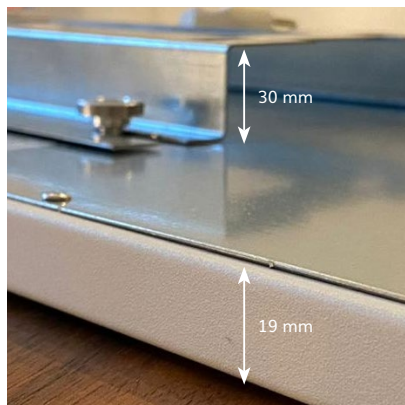

OHLE INFRAROTHEIZUNG

SOTERMO® Pic 1000

Material Oberfläche	1 mm Stahlblech, Eigenmotiv auf Kundenwunsch, matt glatt pulverbeschichtet
Montageart	Montage Wand, Decke oder ortsbeweglich mit zusätzlichen Standfüßen
Abmessungen	600 x 1500 x 19 mm
Aufbauhöhe	49 mm inkl. Halterung (im Lieferumfang enthalten)
Gewicht	16,0 kg
Temperatur	max. 105 °C
Temperaturschutz	2 Stück
Spannung	230 VAC / 50 Hz
Leistung	1000 W (+/- 8% Toleranz)
Nennstrom	1,6 A
Schutzart	IP 44
Elektrischer Anschluss	Anschlusskabel 1,7 m mit Schuko-Stecker
Zertifizierung	CE, TÜV
Dateivorgaben für Druck	digitale Datei mit mindestens 150 dpi und 3 MB (z.B. aus stock.adobe.com/de)
EAN-Nummer	4260736980939 