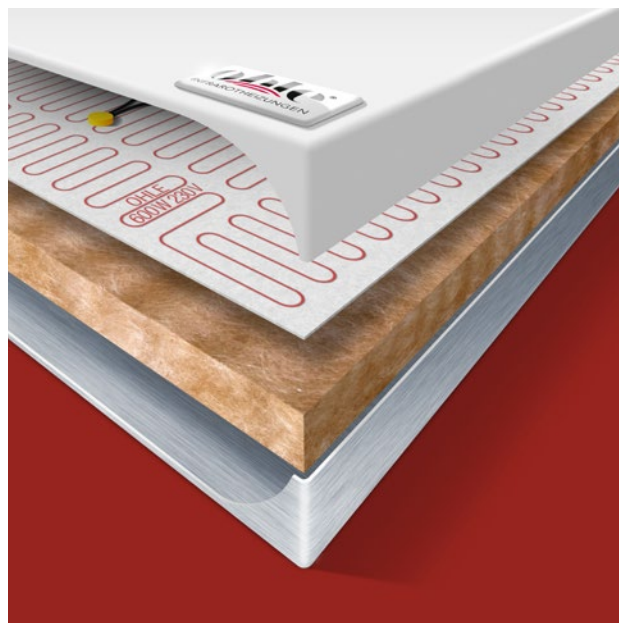

OHLE INFRAROTHEIZUNG

SOTERMO® Pic 1000

Material Oberfläche	1 mm Stahlblech, Eigenmotiv auf Kundenwunsch, matt glatt pulverbeschichtet
Montageart	Montage Wand, Decke oder ortsbeweglich mit zusätzlichen Standfüßen
Abmessungen	600 x 1500 x 19 mm
Aufbauhöhe	49 mm inkl. Halterung (im Lieferumfang enthalten)
Gewicht	16,0 kg
Temperatur	max. 105 °C
Temperaturschutz	2 Stück
Spannung	230 VAC / 50 Hz
Leistung	1000 W (+/- 8% Toleranz)
Nennstrom	1,6 A
Schutzart	IP 44
Elektrischer Anschluss	Anschlusskabel 1,7 m mit Schuko-Stecker
Zertifizierung	CE, TÜV
Dateivorgaben für Druck	digitale Datei mit mindestens 150 dpi und 3 MB (z.B. aus stock.adobe.com/de)
EAN-Nummer	4260736980939 