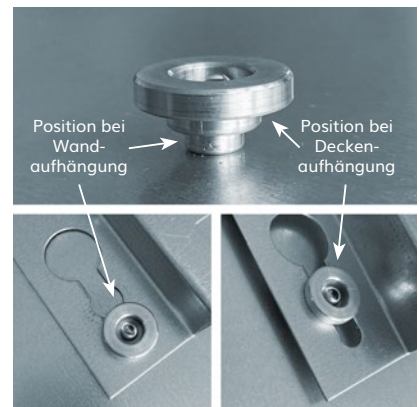

OHLE INFRAROTHEIZUNG

SOTERMO® Flat 800

Material Oberfläche	1 mm Stahlblech, Verkehrsweiß RAL 9016, matt feinstrukturiert
Montageart	Montage Wand, Decke oder ortsbeweglich mit zusätzlichen Standfüßen
Abmessungen	600 x 1200 x 19 mm
Aufbauhöhe	49 mm inkl. Halterung (im Lieferumfang enthalten)
Gewicht	14,0 kg
Temperatur	max. 105 °C
Temperaturschutz	2 Stück
Spannung	230 VAC / 50 Hz
Leistung	800 W (+/- 8% Toleranz)
Nennstrom	1,6 A
Schutzart	IP 44
Elektrischer Anschluss	Anschlusskabel 1,7 m mit Schuko-Stecker
Zertifizierung	CE, TÜV
EAN-Nummer	4260736980052