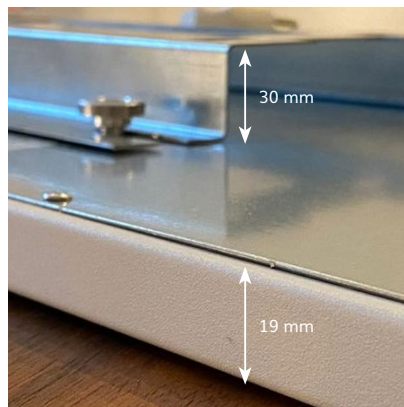

OHLE INFRAROTHEIZUNG

SOTERMO® Flat 800

Material Oberfläche	1 mm Stahlblech, Verkehrsweiß RAL 9016, matt feinstrukturiert
Montageart	Montage Wand, Decke oder ortsbeweglich mit zusätzlichen Standfüßen
Abmessungen	600 x 1200 x 19 mm
Aufbauhöhe	49 mm inkl. Halterung (im Lieferumfang enthalten)
Gewicht	14,0 kg
Temperatur	max. 105 °C
Temperaturschutz	2 Stück
Spannung	230 VAC / 50 Hz
Leistung	800 W (+/- 8% Toleranz)
Nennstrom	1,6 A
Schutzart	IP 44
Elektrischer Anschluss	Anschlusskabel 1,7 m mit Schuko-Stecker
Zertifizierung	CE, TÜV
EAN-Nummer	4260736980052