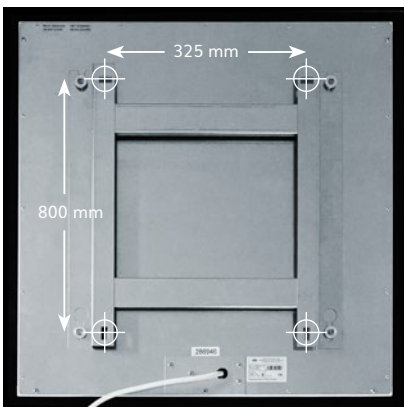

OHLE INFRAROTHEIZUNG

SOTERMO® Flat 800

Material Oberfläche	1 mm Stahlblech, Verkehrsweiß RAL 9016, matt feinstrukturiert
Montageart	Montage Wand, Decke oder ortsbeweglich mit zusätzlichen Standfüßen
Abmessungen	600 x 1200 x 19 mm
Aufbauhöhe	49 mm inkl. Halterung (im Lieferumfang enthalten)
Gewicht	14,0 kg
Temperatur	max. 105 °C
Temperaturschutz	2 Stück
Spannung	230 VAC / 50 Hz
Leistung	800 W (+/- 8% Toleranz)
Nennstrom	1,6 A
Schutzart	IP 44
Elektrischer Anschluss	Anschlusskabel 1,7 m mit Schuko-Stecker
Zertifizierung	CE, TÜV
EAN-Nummer	4260736980052