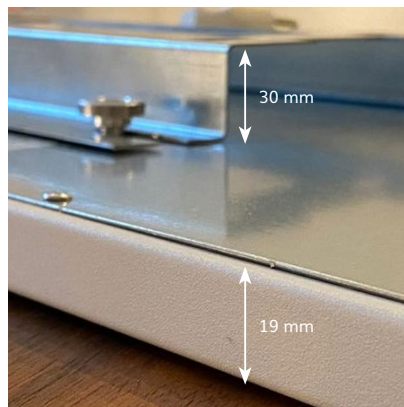

OHLE INFRAROTHEIZUNG

SOTERMO® Flat 1500

Material Oberfläche	1 mm Stahlblech, Verkehrsweiß RAL 9016, matt feinstrukturiert
Montageart	Montage Wand, Decke oder ortsbeweglich mit zusätzlichen Standfüßen
Abmessungen	800 x 1800 x 19 mm
Aufbauhöhe	49 mm inkl. Halterung (im Lieferumfang enthalten)
Gewicht	25,0 kg
Temperatur	max. 105 °C
Temperaturschutz	2 Stück
Spannung	230 VAC / 50 Hz
Leistung	1550 W (+/- 8% Toleranz)
Nennstrom	1,6 A
Schutzart	IP 44
Elektrischer Anschluss	Anschlusskabel 1,7 m mit Schuko-Stecker
Zertifizierung	CE, TÜV
EAN-Nummer	4260736980090 