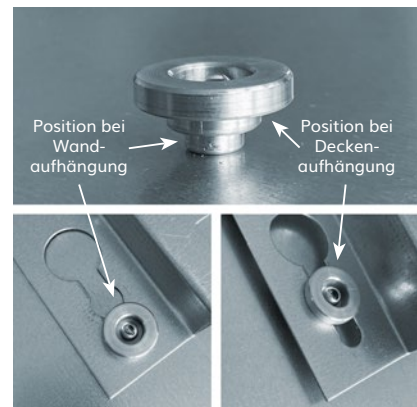

OHLE INFRAROTHEIZUNG

SOTERMO® Flat 1500

Material Oberfläche	1 mm Stahlblech, Verkehrsweiß RAL 9016, matt feinstrukturiert
Montageart	Montage Wand, Decke oder ortsbeweglich mit zusätzlichen Standfüßen
Abmessungen	800 x 1800 x 19 mm
Aufbauhöhe	49 mm inkl. Halterung (im Lieferumfang enthalten)
Gewicht	25,0 kg
Temperatur	max. 105 °C
Temperaturschutz	2 Stück
Spannung	230 VAC / 50 Hz
Leistung	1550 W (+/- 8% Toleranz)
Nennstrom	1,6 A
Schutzart	IP 44
Elektrischer Anschluss	Anschlusskabel 1,7 m mit Schuko-Stecker
Zertifizierung	CE, TÜV
EAN-Nummer	4260736980090 