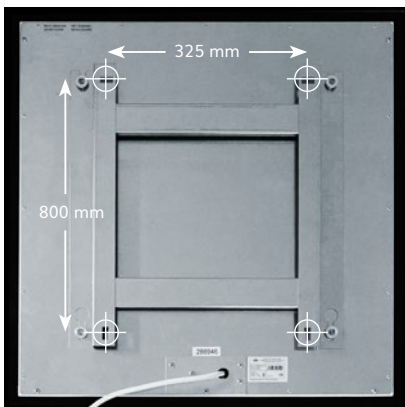

OHLE INFRAROTHEIZUNG

SOTERMO® Flat 1500

Material Oberfläche	1 mm Stahlblech, Verkehrsweiß RAL 9016, matt feinstrukturiert
Montageart	Montage Wand, Decke oder ortsbeweglich mit zusätzlichen Standfüßen
Abmessungen	800 x 1800 x 19 mm
Aufbauhöhe	49 mm inkl. Halterung (im Lieferumfang enthalten)
Gewicht	25,0 kg
Temperatur	max. 105 °C
Temperaturschutz	2 Stück
Spannung	230 VAC / 50 Hz
Leistung	1550 W (+/- 8% Toleranz)
Nennstrom	1,6 A
Schutzart	IP 44
Elektrischer Anschluss	Anschlusskabel 1,7 m mit Schuko-Stecker
Zertifizierung	CE, TÜV
EAN-Nummer	4260736980090 