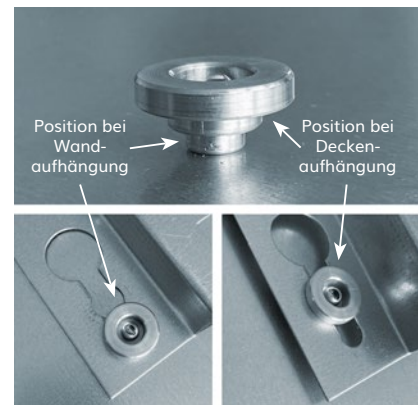

OHLE INFRAROTHEIZUNG

SOTERMO® Flat 1200

Material Oberfläche	1 mm Stahlblech, Verkehrsweiß RAL 9016, matt feinstrukturiert
Montageart	Montage Wand, Decke oder ortsbeweglich mit zusätzlichen Standfüßen
Abmessungen	600 x 1800 x 19 mm
Aufbauhöhe	49 mm inkl. Halterung (im Lieferumfang enthalten)
Gewicht	20,0 kg
Temperatur	max. 105 °C
Temperaturschutz	2 Stück
Spannung	230 VAC / 50 Hz
Leistung	1200 W (+/- 8% Toleranz)
Nennstrom	1,6 A
Schutzart	IP 44
Elektrischer Anschluss	Anschlusskabel 1,7 m mit Schuko-Stecker
Zertifizierung	CE, TÜV
EAN-Nummer	4260736980076 