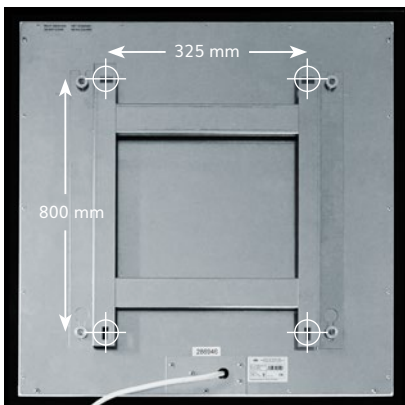

OHLE INFRAROTHEIZUNG

SOTERMO® Flat 1200

Material Oberfläche	1 mm Stahlblech, Verkehrsweiß RAL 9016, matt feinstrukturiert
Montageart	Montage Wand, Decke oder ortsbeweglich mit zusätzlichen Standfüßen
Abmessungen	600 x 1800 x 19 mm
Aufbauhöhe	49 mm inkl. Halterung (im Lieferumfang enthalten)
Gewicht	20,0 kg
Temperatur	max. 105 °C
Temperaturschutz	2 Stück
Spannung	230 VAC / 50 Hz
Leistung	1200 W (+/- 8% Toleranz)
Nennstrom	1,6 A
Schutzart	IP 44
Elektrischer Anschluss	Anschlusskabel 1,7 m mit Schuko-Stecker
Zertifizierung	CE, TÜV
EAN-Nummer	4260736980076 