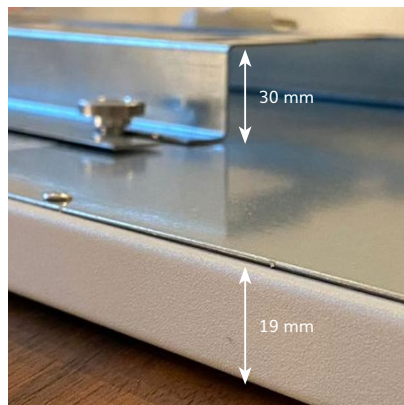

OHLE INFRAROTHEIZUNG

SOTERMO® Flat 1200

Material Oberfläche	1 mm Stahlblech, Verkehrsweiß RAL 9016, matt feinstrukturiert
Montageart	Montage Wand, Decke oder ortsbeweglich mit zusätzlichen Standfüßen
Abmessungen	600 x 1800 x 19 mm
Aufbauhöhe	49 mm inkl. Halterung (im Lieferumfang enthalten)
Gewicht	20,0 kg
Temperatur	max. 105 °C
Temperaturschutz	2 Stück
Spannung	230 VAC / 50 Hz
Leistung	1200 W (+/- 8% Toleranz)
Nennstrom	1,6 A
Schutzart	IP 44
Elektrischer Anschluss	Anschlusskabel 1,7 m mit Schuko-Stecker
Zertifizierung	CE, TÜV
EAN-Nummer	4260736980076 