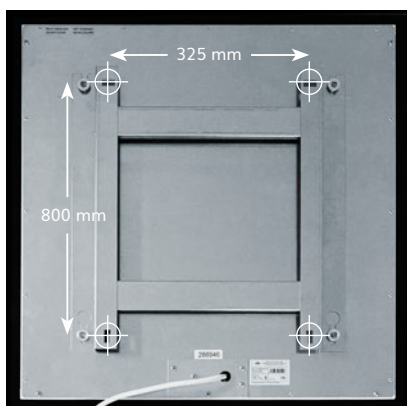

OHLE INFRAROTHEIZUNG

SOTERMO® Color 800

Material Oberfläche	1 mm Stahlblech pulverbeschichtet matt feinstrukturiert
Farbe	RAL-Farbe nach Wunsch aus der RAL-Karte
Montageart	Montage Wand, Decke oder ortsbeweglich mit zusätzlichen Standfüßen
Abmessungen	600 x 1200 x 19 mm
Aufbauhöhe	49 mm inkl. Halterung (im Lieferumfang enthalten)
Gewicht	14,0 kg
Temperatur	max. 105 °C
Temperaturschutz	2 Stück
Spannung	230 VAC / 50 Hz
Leistung	800 W (+/- 8% Toleranz)
Nennstrom	1,6 A
Schutzart	IP 44
Elektrischer Anschluss	Anschlusskabel 1,7 m mit Schuko-Stecker
Zertifizierung	CE, TÜV