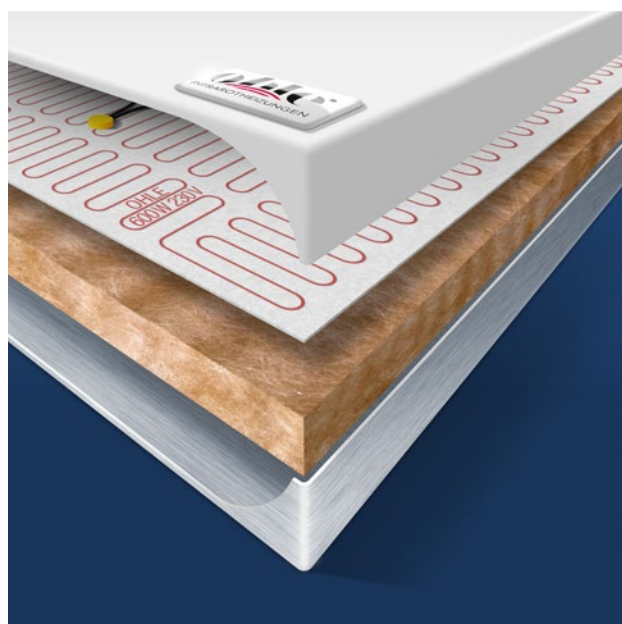

OHLE INFRAROTHEIZUNG

SOTERMO® Color 800

Material Oberfläche	1 mm Stahlblech pulverbeschichtet matt feinstrukturiert
Farbe	RAL-Farbe nach Wunsch aus der RAL-Karte
Montageart	Montage Wand, Decke oder ortsbeweglich mit zusätzlichen Standfüßen
Abmessungen	600 x 1200 x 19 mm
Aufbauhöhe	49 mm inkl. Halterung (im Lieferumfang enthalten)
Gewicht	14,0 kg
Temperatur	max. 105 °C
Temperaturschutz	2 Stück
Spannung	230 VAC / 50 Hz
Leistung	800 W (+/- 8% Toleranz)
Nennstrom	1,6 A
Schutzart	IP 44
Elektrischer Anschluss	Anschlusskabel 1,7 m mit Schuko-Stecker
Zertifizierung	CE, TÜV