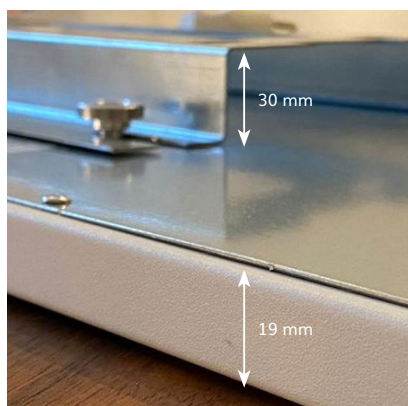

OHLE INFRAROTHEIZUNG

SOTERMO® Color 800

Material Oberfläche	1 mm Stahlblech pulverbeschichtet matt feinstrukturiert
Farbe	RAL-Farbe nach Wunsch aus der RAL-Karte
Montageart	Montage Wand, Decke oder ortsbeweglich mit zusätzlichen Standfüßen
Abmessungen	600 x 1200 x 19 mm
Aufbauhöhe	49 mm inkl. Halterung (im Lieferumfang enthalten)
Gewicht	14,0 kg
Temperatur	max. 105 °C
Temperaturschutz	2 Stück
Spannung	230 VAC / 50 Hz
Leistung	800 W (+/- 8% Toleranz)
Nennstrom	1,6 A
Schutzart	IP 44
Elektrischer Anschluss	Anschlusskabel 1,7 m mit Schuko-Stecker
Zertifizierung	CE, TÜV