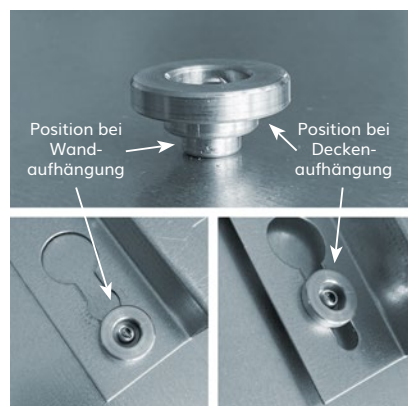

OHLE INFRAROTHEIZUNG

SOTERMO® Color 800

Material Oberfläche	1 mm Stahlblech pulverbeschichtet matt feinstrukturiert
Farbe	RAL-Farbe nach Wunsch aus der RAL-Karte
Montageart	Montage Wand, Decke oder ortsbeweglich mit zusätzlichen Standfüßen
Abmessungen	600 x 1200 x 19 mm
Aufbauhöhe	49 mm inkl. Halterung (im Lieferumfang enthalten)
Gewicht	14,0 kg
Temperatur	max. 105 °C
Temperaturschutz	2 Stück
Spannung	230 VAC / 50 Hz
Leistung	800 W (+/- 8% Toleranz)
Nennstrom	1,6 A
Schutzart	IP 44
Elektrischer Anschluss	Anschlusskabel 1,7 m mit Schuko-Stecker
Zertifizierung	CE, TÜV