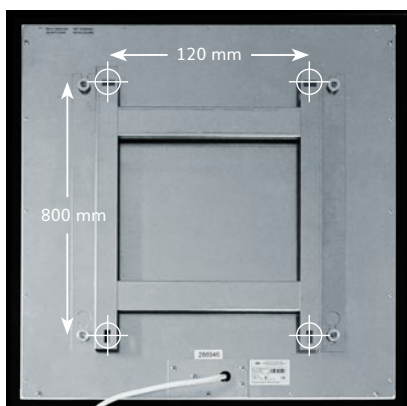

OHLE INFRAROTHEIZUNG

SOTERMO® Color 700

Material Oberfläche	1 mm Stahlblech pulverbeschichtet matt feinstrukturiert
Farbe	RAL-Farbe nach Wunsch aus der RAL-Karte
Montageart	Montage Wand, Decke oder ortsbeweglich mit zusätzlichen Standfüßen
Abmessungen	400 x 1800 x 19 mm
Aufbauhöhe	49 mm inkl. Halterung (im Lieferumfang enthalten)
Gewicht	14,0 kg
Temperatur	max. 105 °C
Temperaturschutz	2 Stück
Spannung	230 VAC / 50 Hz
Leistung	750 W (+/- 8% Toleranz)
Nennstrom	1,6 A
Schutzart	IP 44
Elektrischer Anschluss	Anschlusskabel 1,7 m mit Schuko-Stecker
Zertifizierung	CE, TÜV