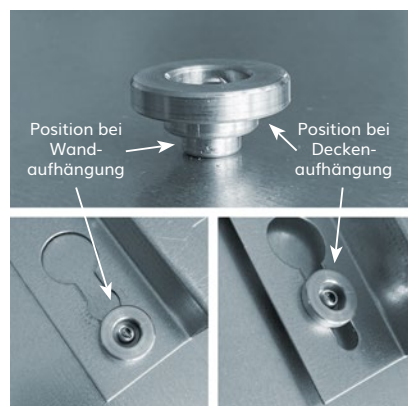

OHLE INFRAROTHEIZUNG

SOTERMO® Color 700

Material Oberfläche	1 mm Stahlblech pulverbeschichtet matt feinstrukturiert
Farbe	RAL-Farbe nach Wunsch aus der RAL-Karte
Montageart	Montage Wand, Decke oder ortsbeweglich mit zusätzlichen Standfüßen
Abmessungen	400 x 1800 x 19 mm
Aufbauhöhe	49 mm inkl. Halterung (im Lieferumfang enthalten)
Gewicht	14,0 kg
Temperatur	max. 105 °C
Temperaturschutz	2 Stück
Spannung	230 VAC / 50 Hz
Leistung	750 W (+/- 8% Toleranz)
Nennstrom	1,6 A
Schutzart	IP 44
Elektrischer Anschluss	Anschlusskabel 1,7 m mit Schuko-Stecker
Zertifizierung	CE, TÜV