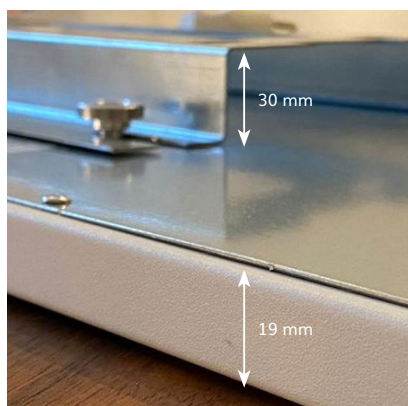

OHLE INFRAROTHEIZUNG

SOTERMO® Color 700

Material Oberfläche	1 mm Stahlblech pulverbeschichtet matt feinstrukturiert
Farbe	RAL-Farbe nach Wunsch aus der RAL-Karte
Montageart	Montage Wand, Decke oder ortsbeweglich mit zusätzlichen Standfüßen
Abmessungen	400 x 1800 x 19 mm
Aufbauhöhe	49 mm inkl. Halterung (im Lieferumfang enthalten)
Gewicht	14,0 kg
Temperatur	max. 105 °C
Temperaturschutz	2 Stück
Spannung	230 VAC / 50 Hz
Leistung	750 W (+/- 8% Toleranz)
Nennstrom	1,6 A
Schutzart	IP 44
Elektrischer Anschluss	Anschlusskabel 1,7 m mit Schuko-Stecker
Zertifizierung	CE, TÜV