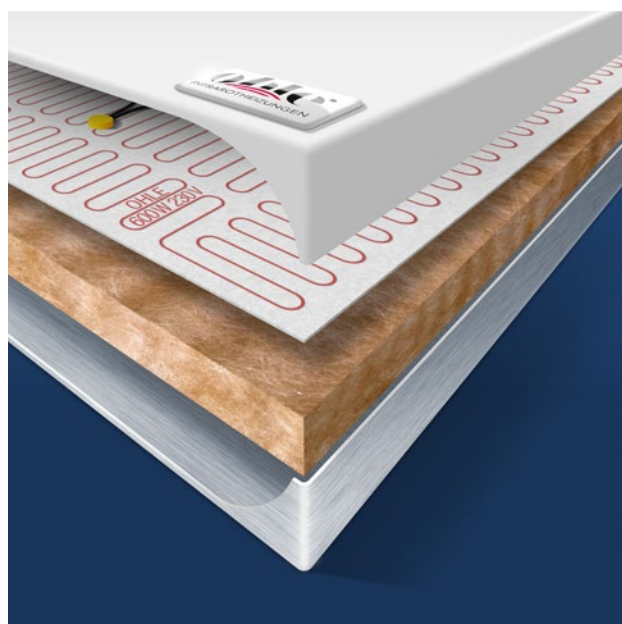

OHLE INFRAROTHEIZUNG

SOTERMO® Color 700

Material Oberfläche	1 mm Stahlblech pulverbeschichtet matt feinstrukturiert
Farbe	RAL-Farbe nach Wunsch aus der RAL-Karte
Montageart	Montage Wand, Decke oder ortsbeweglich mit zusätzlichen Standfüßen
Abmessungen	400 x 1800 x 19 mm
Aufbauhöhe	49 mm inkl. Halterung (im Lieferumfang enthalten)
Gewicht	14,0 kg
Temperatur	max. 105 °C
Temperaturschutz	2 Stück
Spannung	230 VAC / 50 Hz
Leistung	750 W (+/- 8% Toleranz)
Nennstrom	1,6 A
Schutzart	IP 44
Elektrischer Anschluss	Anschlusskabel 1,7 m mit Schuko-Stecker
Zertifizierung	CE, TÜV