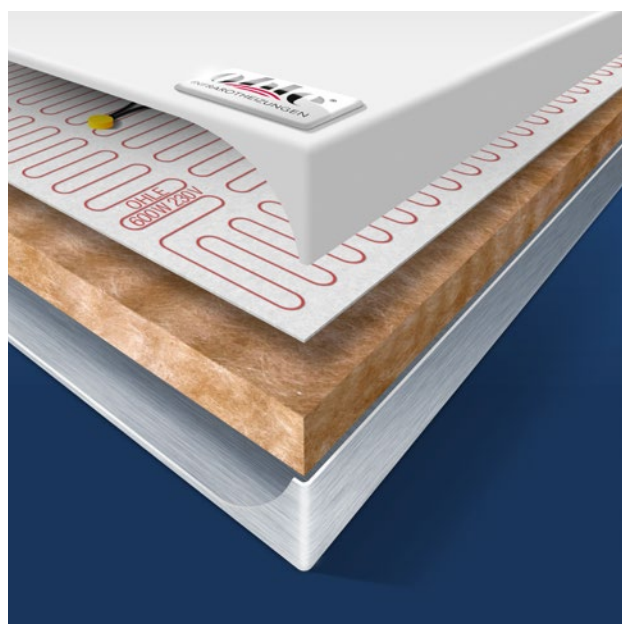

# OHLE INFRAROTHEIZUNG

## SOTERMO® Color 600

Material Oberfläche	1 mm Stahlblech pulverbeschichtet matt feinstrukturiert
Farbe	RAL-Farbe nach Wunsch aus der RAL-Karte
Montageart	Montage Wand, Decke oder ortsbeweglich mit zusätzlichen Standfüßen
Abmessungen	600 x 900 x 19 mm
Aufbauhöhe	49 mm inkl. Halterung (im Lieferumfang enthalten)
Gewicht	10,0 kg
Temperatur	max. 105 °C
Temperaturschutz	2 Stück
Spannung	230 VAC / 50 Hz
Leistung	600 W (+/- 8% Toleranz)
Nennstrom	1,6 A
Schutzart	IP 44
Elektrischer Anschluss	Anschlusskabel 1,7 m mit Schuko-Stecker
Zertifizierung	CE, TÜV