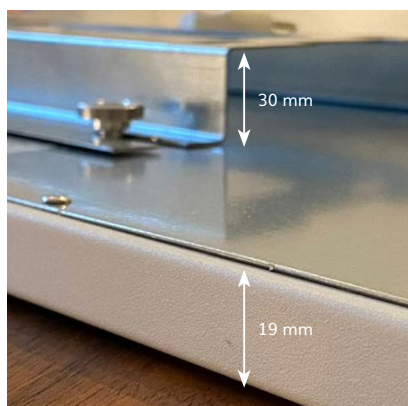

## SOTERMO® Color 600

Material Oberfläche	1 mm Stahlblech pulverbeschichtet matt feinstrukturiert
Farbe	RAL-Farbe nach Wunsch aus der RAL-Karte
Montageart	Montage Wand, Decke oder ortsbeweglich mit zusätzlichen Standfüßen
Abmessungen	600 x 900 x 19 mm
Aufbauhöhe	49 mm inkl. Halterung (im Lieferumfang enthalten)
Gewicht	10,0 kg
Temperatur	max. 105 °C
Temperaturschutz	2 Stück
Spannung	230 VAC / 50 Hz
Leistung	600 W (+/- 8% Toleranz)
Nennstrom	1,6 A
Schutzart	IP 44
Elektrischer Anschluss	Anschlusskabel 1,7 m mit Schuko-Stecker
Zertifizierung	CE, TÜV