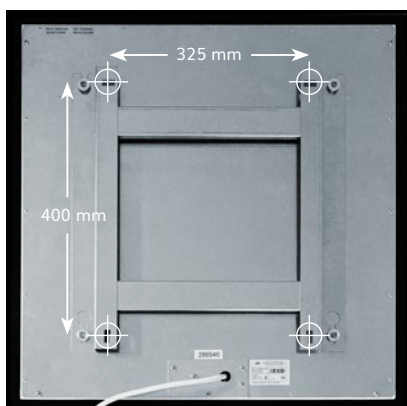

## SOTERMO® Color 600

Material Oberfläche	1 mm Stahlblech pulverbeschichtet matt feinstrukturiert
Farbe	RAL-Farbe nach Wunsch aus der RAL-Karte
Montageart	Montage Wand, Decke oder ortsbeweglich mit zusätzlichen Standfüßen
Abmessungen	600 x 900 x 19 mm
Aufbauhöhe	49 mm inkl. Halterung (im Lieferumfang enthalten)
Gewicht	10,0 kg
Temperatur	max. 105 °C
Temperaturschutz	2 Stück
Spannung	230 VAC / 50 Hz
Leistung	600 W (+/- 8% Toleranz)
Nennstrom	1,6 A
Schutzart	IP 44
Elektrischer Anschluss	Anschlusskabel 1,7 m mit Schuko-Stecker
Zertifizierung	CE, TÜV