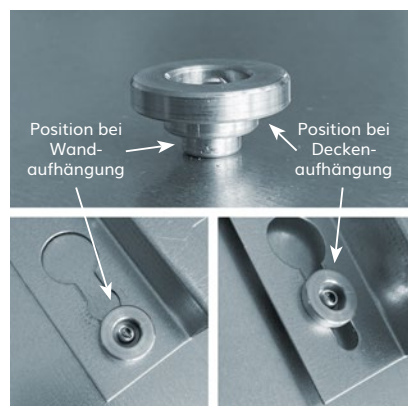

## SOTERMO® Color 600

Material Oberfläche	1 mm Stahlblech pulverbeschichtet matt feinstrukturiert
Farbe	RAL-Farbe nach Wunsch aus der RAL-Karte
Montageart	Montage Wand, Decke oder ortsbeweglich mit zusätzlichen Standfüßen
Abmessungen	600 x 900 x 19 mm
Aufbauhöhe	49 mm inkl. Halterung (im Lieferumfang enthalten)
Gewicht	10,0 kg
Temperatur	max. 105 °C
Temperaturschutz	2 Stück
Spannung	230 VAC / 50 Hz
Leistung	600 W (+/- 8% Toleranz)
Nennstrom	1,6 A
Schutzart	IP 44
Elektrischer Anschluss	Anschlusskabel 1,7 m mit Schuko-Stecker
Zertifizierung	CE, TÜV