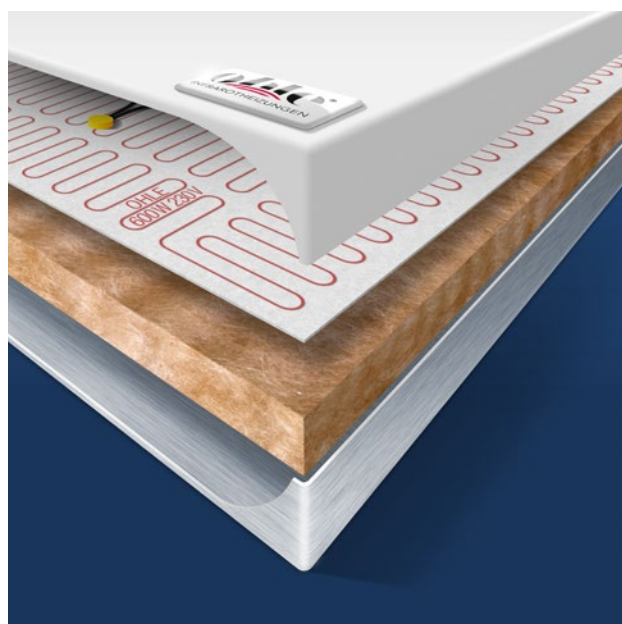

# OHLE INFRAROTHEIZUNG

## SOTERMO® Color 500

Material Oberfläche	1 mm Stahlblech pulverbeschichtet matt feinstrukturiert
Farbe	RAL-Farbe nach Wunsch aus der RAL-Karte
Montageart	Montage Wand, Decke oder ortsbeweglich mit zusätzlichen Standfüßen
Abmessungen	400 x 1200 x 19 mm
Aufbauhöhe	49 mm inkl. Halterung (im Lieferumfang enthalten)
Gewicht	9,0 kg
Temperatur	max. 105 °C
Temperaturschutz	2 Stück
Spannung	230 VAC / 50 Hz
Leistung	500 W (+/- 8% Toleranz)
Nennstrom	1,6 A
Schutzart	IP 44
Elektrischer Anschluss	Anschlusskabel 1,7 m mit Schuko-Stecker
Zertifizierung	CE, TÜV