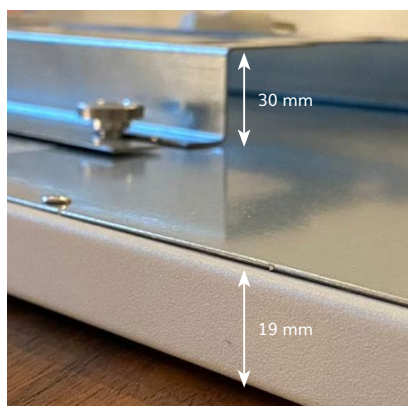

## SOTERMO® Color 500

Material Oberfläche	1 mm Stahlblech pulverbeschichtet matt feinstrukturiert
Farbe	RAL-Farbe nach Wunsch aus der RAL-Karte
Montageart	Montage Wand, Decke oder ortsbeweglich mit zusätzlichen Standfüßen
Abmessungen	400 x 1200 x 19 mm
Aufbauhöhe	49 mm inkl. Halterung (im Lieferumfang enthalten)
Gewicht	9,0 kg
Temperatur	max. 105 °C
Temperaturschutz	2 Stück
Spannung	230 VAC / 50 Hz
Leistung	500 W (+/- 8% Toleranz)
Nennstrom	1,6 A
Schutzart	IP 44
Elektrischer Anschluss	Anschlusskabel 1,7 m mit Schuko-Stecker
Zertifizierung	CE, TÜV