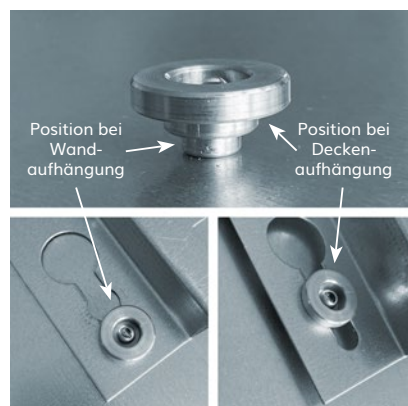

## SOTERMO® Color 500

Material Oberfläche	1 mm Stahlblech pulverbeschichtet matt feinstrukturiert
Farbe	RAL-Farbe nach Wunsch aus der RAL-Karte
Montageart	Montage Wand, Decke oder ortsbeweglich mit zusätzlichen Standfüßen
Abmessungen	400 x 1200 x 19 mm
Aufbauhöhe	49 mm inkl. Halterung (im Lieferumfang enthalten)
Gewicht	9,0 kg
Temperatur	max. 105 °C
Temperaturschutz	2 Stück
Spannung	230 VAC / 50 Hz
Leistung	500 W (+/- 8% Toleranz)
Nennstrom	1,6 A
Schutzart	IP 44
Elektrischer Anschluss	Anschlusskabel 1,7 m mit Schuko-Stecker
Zertifizierung	CE, TÜV