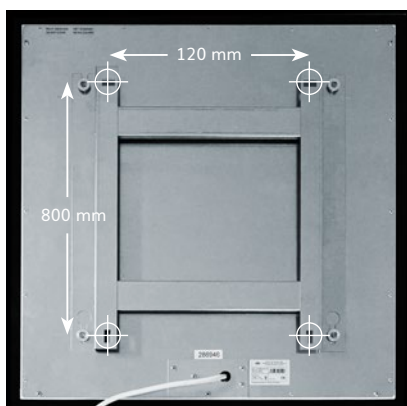

## SOTERMO® Color 500

Material Oberfläche	1 mm Stahlblech pulverbeschichtet matt feinstrukturiert
Farbe	RAL-Farbe nach Wunsch aus der RAL-Karte
Montageart	Montage Wand, Decke oder ortsbeweglich mit zusätzlichen Standfüßen
Abmessungen	400 x 1200 x 19 mm
Aufbauhöhe	49 mm inkl. Halterung (im Lieferumfang enthalten)
Gewicht	9,0 kg
Temperatur	max. 105 °C
Temperaturschutz	2 Stück
Spannung	230 VAC / 50 Hz
Leistung	500 W (+/- 8% Toleranz)
Nennstrom	1,6 A
Schutzart	IP 44
Elektrischer Anschluss	Anschlusskabel 1,7 m mit Schuko-Stecker
Zertifizierung	CE, TÜV