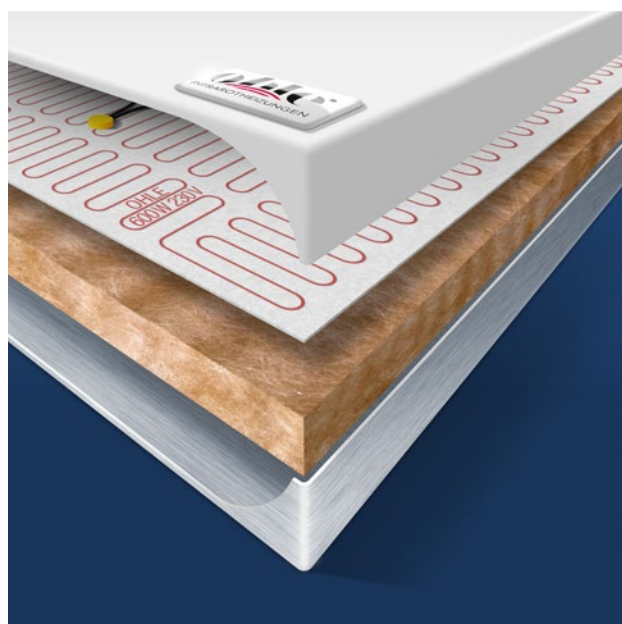

OHLE INFRAROTHEIZUNG

SOTERMO® Color 400

Material Oberfläche	1 mm Stahlblech pulverbeschichtet matt feinstrukturiert
Farbe	RAL-Farbe nach Wunsch aus der RAL-Karte
Montageart	Montage Wand, Decke oder ortsbeweglich mit zusätzlichen Standfüßen
Abmessungen	600 x 600 x 19 mm
Aufbauhöhe	49 mm inkl. Halterung (im Lieferumfang enthalten)
Gewicht	7,0 kg
Temperatur	max. 105 °C
Temperaturschutz	2 Stück
Spannung	230 VAC / 50 Hz
Leistung	400 W (+/- 8% Toleranz)
Nennstrom	1,6 A
Schutzart	IP 44
Elektrischer Anschluss	Anschlusskabel 1,7 m mit Schuko-Stecker
Zertifizierung	CE, TÜV