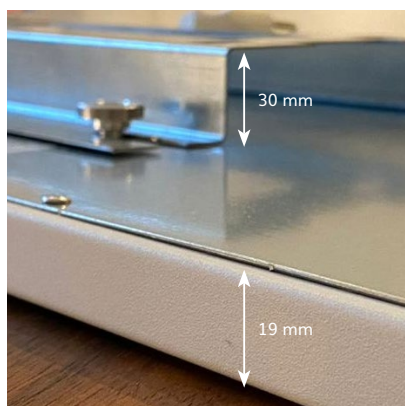

OHLE INFRAROTHEIZUNG

SOTERMO® Color 400

Material Oberfläche	1 mm Stahlblech pulverbeschichtet matt feinstrukturiert
Farbe	RAL-Farbe nach Wunsch aus der RAL-Karte
Montageart	Montage Wand, Decke oder ortsbeweglich mit zusätzlichen Standfüßen
Abmessungen	600 x 600 x 19 mm
Aufbauhöhe	49 mm inkl. Halterung (im Lieferumfang enthalten)
Gewicht	7,0 kg
Temperatur	max. 105 °C
Temperaturschutz	2 Stück
Spannung	230 VAC / 50 Hz
Leistung	400 W (+/- 8% Toleranz)
Nennstrom	1,6 A
Schutzart	IP 44
Elektrischer Anschluss	Anschlusskabel 1,7 m mit Schuko-Stecker
Zertifizierung	CE, TÜV