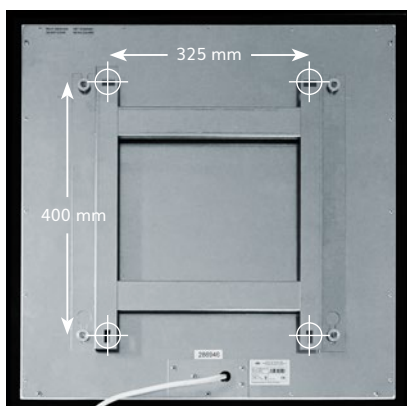

OHLE INFRAROTHEIZUNG

SOTERMO® Color 400

Material Oberfläche	1 mm Stahlblech pulverbeschichtet matt feinstrukturiert
Farbe	RAL-Farbe nach Wunsch aus der RAL-Karte
Montageart	Montage Wand, Decke oder ortsbeweglich mit zusätzlichen Standfüßen
Abmessungen	600 x 600 x 19 mm
Aufbauhöhe	49 mm inkl. Halterung (im Lieferumfang enthalten)
Gewicht	7,0 kg
Temperatur	max. 105 °C
Temperaturschutz	2 Stück
Spannung	230 VAC / 50 Hz
Leistung	400 W (+/- 8% Toleranz)
Nennstrom	1,6 A
Schutzart	IP 44
Elektrischer Anschluss	Anschlusskabel 1,7 m mit Schuko-Stecker
Zertifizierung	CE, TÜV