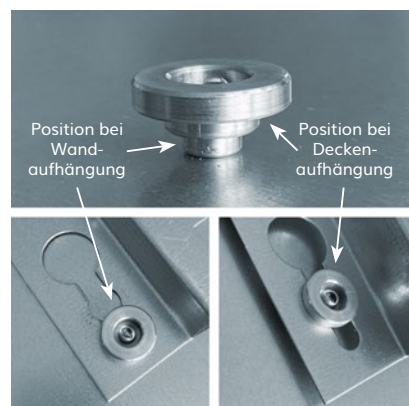

OHLE INFRAROTHEIZUNG

SOTERMO® Color 400

Material Oberfläche	1 mm Stahlblech pulverbeschichtet matt feinstrukturiert
Farbe	RAL-Farbe nach Wunsch aus der RAL-Karte
Montageart	Montage Wand, Decke oder ortsbeweglich mit zusätzlichen Standfüßen
Abmessungen	600 x 600 x 19 mm
Aufbauhöhe	49 mm inkl. Halterung (im Lieferumfang enthalten)
Gewicht	7,0 kg
Temperatur	max. 105 °C
Temperaturschutz	2 Stück
Spannung	230 VAC / 50 Hz
Leistung	400 W (+/- 8% Toleranz)
Nennstrom	1,6 A
Schutzart	IP 44
Elektrischer Anschluss	Anschlusskabel 1,7 m mit Schuko-Stecker
Zertifizierung	CE, TÜV