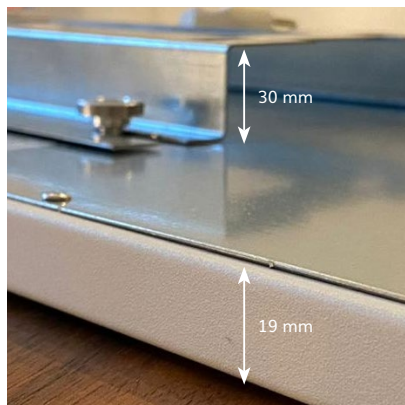

OHLE INFRAROTHEIZUNG

SOTERMO® Color 1500

Material Oberfläche	1 mm Stahlblech pulverbeschichtet matt feinstrukturiert
Farbe	RAL-Farbe nach Wunsch aus der RAL-Karte
Montageart	Montage Wand, Decke oder ortsbeweglich mit zusätzlichen Standfüßen
Abmessungen	800 x 1800 x 19 mm
Aufbauhöhe	49 mm inkl. Halterung (im Lieferumfang enthalten)
Gewicht	25,0 kg
Temperatur	max. 105 °C
Temperaturschutz	2 Stück
Spannung	230 VAC / 50 Hz
Leistung	1550 W (+/- 8% Toleranz)
Nennstrom	1,6 A
Schutzart	IP 44
Elektrischer Anschluss	Anschlusskabel 1,7 m mit Schuko-Stecker
Zertifizierung	CE, TÜV