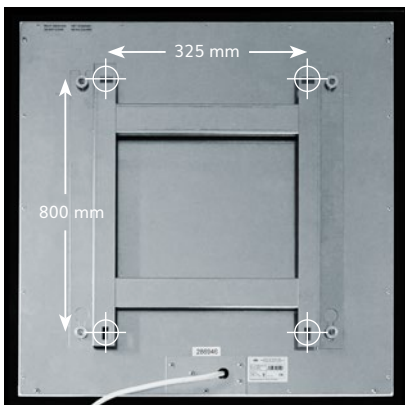

OHLE INFRAROTHEIZUNG

SOTERMO® Color 1500

Material Oberfläche	1 mm Stahlblech pulverbeschichtet matt feinstrukturiert
Farbe	RAL-Farbe nach Wunsch aus der RAL-Karte
Montageart	Montage Wand, Decke oder ortsbeweglich mit zusätzlichen Standfüßen
Abmessungen	800 x 1800 x 19 mm
Aufbauhöhe	49 mm inkl. Halterung (im Lieferumfang enthalten)
Gewicht	25,0 kg
Temperatur	max. 105 °C
Temperaturschutz	2 Stück
Spannung	230 VAC / 50 Hz
Leistung	1550 W (+/- 8% Toleranz)
Nennstrom	1,6 A
Schutzart	IP 44
Elektrischer Anschluss	Anschlusskabel 1,7 m mit Schuko-Stecker
Zertifizierung	CE, TÜV