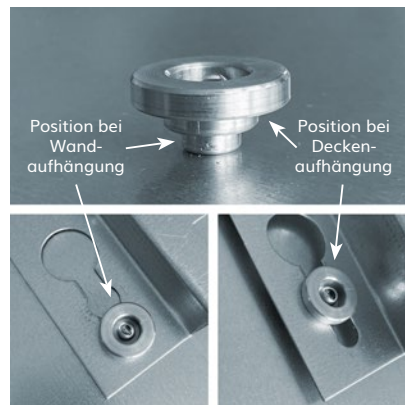

OHLE INFRAROTHEIZUNG

SOTERMO® Color 1500

Material Oberfläche	1 mm Stahlblech pulverbeschichtet matt feinstrukturiert
Farbe	RAL-Farbe nach Wunsch aus der RAL-Karte
Montageart	Montage Wand, Decke oder ortsbeweglich mit zusätzlichen Standfüßen
Abmessungen	800 x 1800 x 19 mm
Aufbauhöhe	49 mm inkl. Halterung (im Lieferumfang enthalten)
Gewicht	25,0 kg
Temperatur	max. 105 °C
Temperaturschutz	2 Stück
Spannung	230 VAC / 50 Hz
Leistung	1550 W (+/- 8% Toleranz)
Nennstrom	1,6 A
Schutzart	IP 44
Elektrischer Anschluss	Anschlusskabel 1,7 m mit Schuko-Stecker
Zertifizierung	CE, TÜV