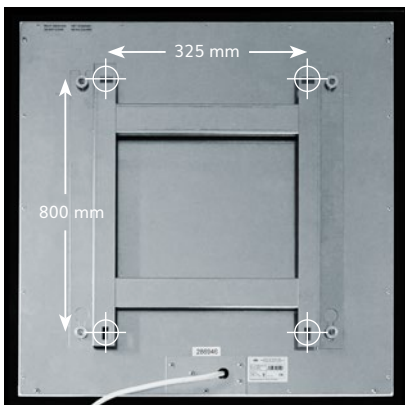

## SOTERMO® Color 1300

|                               |  |
|-------------------------------|--|
| <b>Material Oberfläche</b>    | 1 mm Stahlblech pulverbeschichtet matt feinstrukturiert            |
| <b>Farbe</b>                  | RAL-Farbe nach Wunsch aus der RAL-Karte                            |
| <b>Montageart</b>             | Montage Wand, Decke oder ortsbeweglich mit zusätzlichen Standfüßen |
| <b>Abmessungen</b>            | 800 x 1500 x 19 mm   |
| <b>Aufbauhöhe</b>             | 49 mm inkl. Halterung (im Lieferumfang enthalten)                  |
| <b>Gewicht</b>                | 21,0 kg  |
| <b>Temperatur</b>             | max. 105 °C  |
| <b>Temperaturschutz</b>       | 2 Stück  |
| <b>Spannung</b>               | 230 VAC / 50 Hz  |
| <b>Leistung</b>               | 1250 W (+/- 8% Toleranz)   |
| <b>Nennstrom</b>              | 1,6 A  |
| <b>Schutzart</b>              | IP 44  |
| <b>Elektrischer Anschluss</b> | Anschlusskabel 1,7 m mit Schuko-Stecker                            |
| <b>Zertifizierung</b>         | CE, TÜV  |