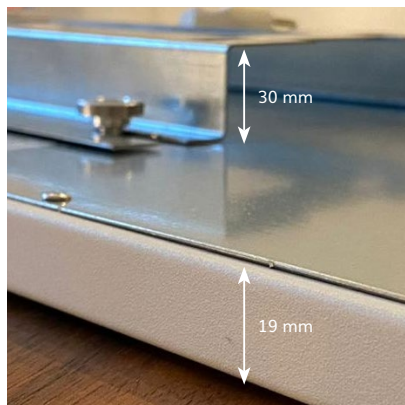

## SOTERMO® Color 1300

|                               |  |
|-------------------------------|--|
| <b>Material Oberfläche</b>    | 1 mm Stahlblech pulverbeschichtet matt feinstrukturiert            |
| <b>Farbe</b>                  | RAL-Farbe nach Wunsch aus der RAL-Karte                            |
| <b>Montageart</b>             | Montage Wand, Decke oder ortsbeweglich mit zusätzlichen Standfüßen |
| <b>Abmessungen</b>            | 800 x 1500 x 19 mm   |
| <b>Aufbauhöhe</b>             | 49 mm inkl. Halterung (im Lieferumfang enthalten)                  |
| <b>Gewicht</b>                | 21,0 kg  |
| <b>Temperatur</b>             | max. 105 °C  |
| <b>Temperaturschutz</b>       | 2 Stück  |
| <b>Spannung</b>               | 230 VAC / 50 Hz  |
| <b>Leistung</b>               | 1250 W (+/- 8% Toleranz)   |
| <b>Nennstrom</b>              | 1,6 A  |
| <b>Schutzart</b>              | IP 44  |
| <b>Elektrischer Anschluss</b> | Anschlusskabel 1,7 m mit Schuko-Stecker                            |
| <b>Zertifizierung</b>         | CE, TÜV  |