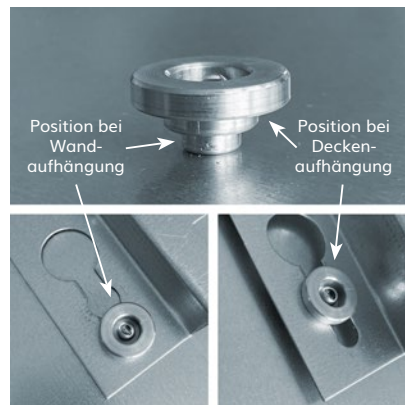

## SOTERMO® Color 1300

|                               |  |
|-------------------------------|--|
| <b>Material Oberfläche</b>    | 1 mm Stahlblech pulverbeschichtet matt feinstrukturiert            |
| <b>Farbe</b>                  | RAL-Farbe nach Wunsch aus der RAL-Karte                            |
| <b>Montageart</b>             | Montage Wand, Decke oder ortsbeweglich mit zusätzlichen Standfüßen |
| <b>Abmessungen</b>            | 800 x 1500 x 19 mm   |
| <b>Aufbauhöhe</b>             | 49 mm inkl. Halterung (im Lieferumfang enthalten)                  |
| <b>Gewicht</b>                | 21,0 kg  |
| <b>Temperatur</b>             | max. 105 °C  |
| <b>Temperaturschutz</b>       | 2 Stück  |
| <b>Spannung</b>               | 230 VAC / 50 Hz  |
| <b>Leistung</b>               | 1250 W (+/- 8% Toleranz)   |
| <b>Nennstrom</b>              | 1,6 A  |
| <b>Schutzart</b>              | IP 44  |
| <b>Elektrischer Anschluss</b> | Anschlusskabel 1,7 m mit Schuko-Stecker                            |
| <b>Zertifizierung</b>         | CE, TÜV  |