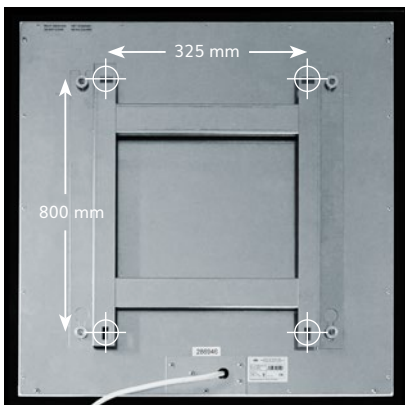

OHLE INFRAROTHEIZUNG

SOTERMO® Color 1200

Material Oberfläche	1 mm Stahlblech pulverbeschichtet matt feinstrukturiert
Farbe	RAL-Farbe nach Wunsch aus der RAL-Karte
Montageart	Montage Wand, Decke oder ortsbeweglich mit zusätzlichen Standfüßen
Abmessungen	600 x 1800 x 19 mm
Aufbauhöhe	49 mm inkl. Halterung (im Lieferumfang enthalten)
Gewicht	20,0 kg
Temperatur	max. 105 °C
Temperaturschutz	2 Stück
Spannung	230 VAC / 50 Hz
Leistung	1200 W (+/- 8% Toleranz)
Nennstrom	1,6 A
Schutzart	IP 44
Elektrischer Anschluss	Anschlusskabel 1,7 m mit Schuko-Stecker
Zertifizierung	CE, TÜV