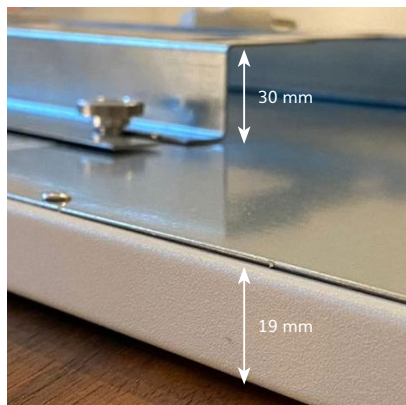

OHLE INFRAROTHEIZUNG

SOTERMO® Color 1200

Material Oberfläche	1 mm Stahlblech pulverbeschichtet matt feinstrukturiert
Farbe	RAL-Farbe nach Wunsch aus der RAL-Karte
Montageart	Montage Wand, Decke oder ortsbeweglich mit zusätzlichen Standfüßen
Abmessungen	600 x 1800 x 19 mm
Aufbauhöhe	49 mm inkl. Halterung (im Lieferumfang enthalten)
Gewicht	20,0 kg
Temperatur	max. 105 °C
Temperaturschutz	2 Stück
Spannung	230 VAC / 50 Hz
Leistung	1200 W (+/- 8% Toleranz)
Nennstrom	1,6 A
Schutzart	IP 44
Elektrischer Anschluss	Anschlusskabel 1,7 m mit Schuko-Stecker
Zertifizierung	CE, TÜV