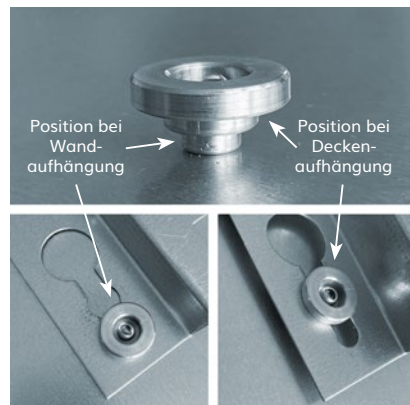

OHLE INFRAROTHEIZUNG

SOTERMO® Color 1200

Material Oberfläche	1 mm Stahlblech pulverbeschichtet matt feinstrukturiert
Farbe	RAL-Farbe nach Wunsch aus der RAL-Karte
Montageart	Montage Wand, Decke oder ortsbeweglich mit zusätzlichen Standfüßen
Abmessungen	600 x 1800 x 19 mm
Aufbauhöhe	49 mm inkl. Halterung (im Lieferumfang enthalten)
Gewicht	20,0 kg
Temperatur	max. 105 °C
Temperaturschutz	2 Stück
Spannung	230 VAC / 50 Hz
Leistung	1200 W (+/- 8% Toleranz)
Nennstrom	1,6 A
Schutzart	IP 44
Elektrischer Anschluss	Anschlusskabel 1,7 m mit Schuko-Stecker
Zertifizierung	CE, TÜV