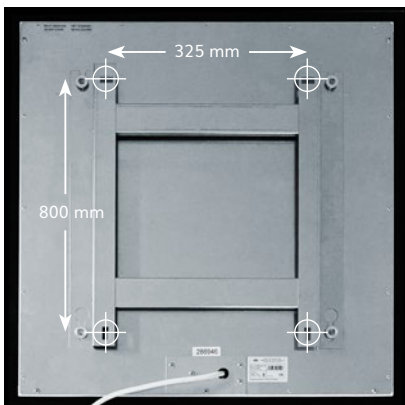

OHLE INFRAROTHEIZUNG

SOTERMO® Color 1000

Material Oberfläche	1 mm Stahlblech pulverbeschichtet matt feinstrukturiert
Farbe	RAL-Farbe nach Wunsch aus der RAL-Karte
Montageart	Montage Wand, Decke oder ortsbeweglich mit zusätzlichen Standfüßen
Abmessungen	600 x 1500 x 19 mm
Aufbauhöhe	49 mm inkl. Halterung (im Lieferumfang enthalten)
Gewicht	16,0 kg
Temperatur	max. 105 °C
Temperaturschutz	2 Stück
Spannung	230 VAC / 50 Hz
Leistung	1000 W (+/- 8% Toleranz)
Nennstrom	1,6 A
Schutzart	IP 44
Elektrischer Anschluss	Anschlusskabel 1,7 m mit Schuko-Stecker
Zertifizierung	CE, TÜV