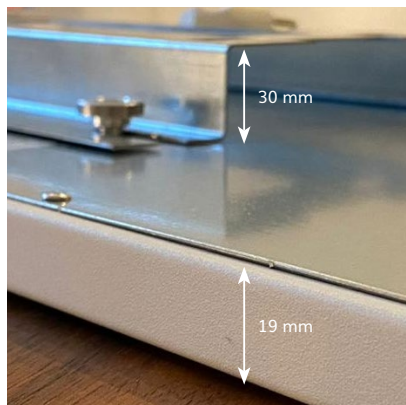

OHLE INFRAROTHEIZUNG

SOTERMO® Color 1000

Material Oberfläche	1 mm Stahlblech pulverbeschichtet matt feinstrukturiert
Farbe	RAL-Farbe nach Wunsch aus der RAL-Karte
Montageart	Montage Wand, Decke oder ortsbeweglich mit zusätzlichen Standfüßen
Abmessungen	600 x 1500 x 19 mm
Aufbauhöhe	49 mm inkl. Halterung (im Lieferumfang enthalten)
Gewicht	16,0 kg
Temperatur	max. 105 °C
Temperaturschutz	2 Stück
Spannung	230 VAC / 50 Hz
Leistung	1000 W (+/- 8% Toleranz)
Nennstrom	1,6 A
Schutzart	IP 44
Elektrischer Anschluss	Anschlusskabel 1,7 m mit Schuko-Stecker
Zertifizierung	CE, TÜV