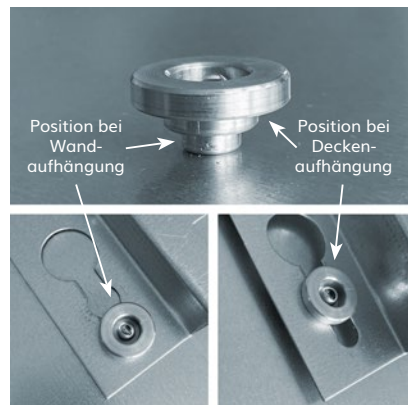

OHLE INFRAROTHEIZUNG

SOTERMO® Color 1000

Material Oberfläche	1 mm Stahlblech pulverbeschichtet matt feinstrukturiert
Farbe	RAL-Farbe nach Wunsch aus der RAL-Karte
Montageart	Montage Wand, Decke oder ortsbeweglich mit zusätzlichen Standfüßen
Abmessungen	600 x 1500 x 19 mm
Aufbauhöhe	49 mm inkl. Halterung (im Lieferumfang enthalten)
Gewicht	16,0 kg
Temperatur	max. 105 °C
Temperaturschutz	2 Stück
Spannung	230 VAC / 50 Hz
Leistung	1000 W (+/- 8% Toleranz)
Nennstrom	1,6 A
Schutzart	IP 44
Elektrischer Anschluss	Anschlusskabel 1,7 m mit Schuko-Stecker
Zertifizierung	CE, TÜV