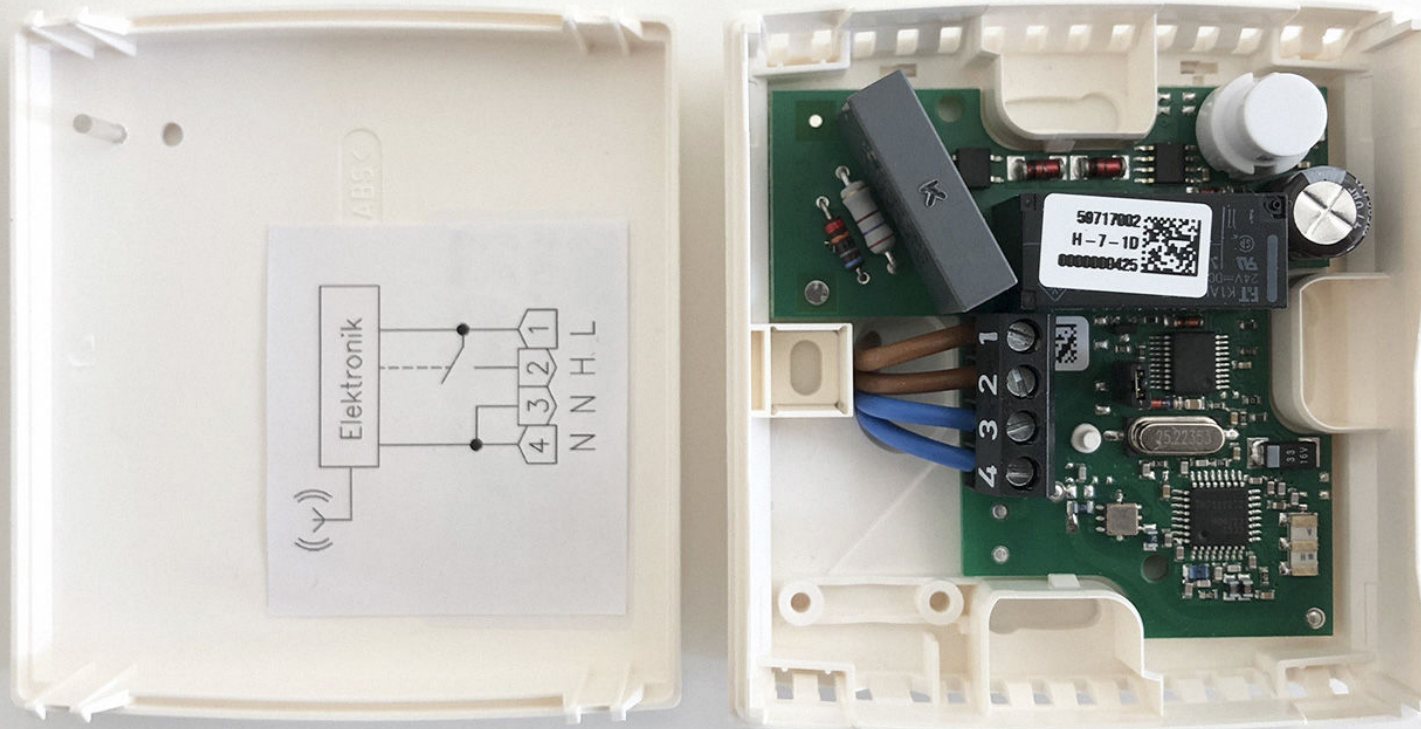

# ANSCHLUSSVERKABELUNG FESTEMPFÄNGER AUFPUTZ

- 1 braun Zuleitung Phase
- 2 braun Infrarotheizung Phase geschaltet
- 3 blau Infrarotheizung Nulleiter
- 4 blau Zuleitung Nulleiter